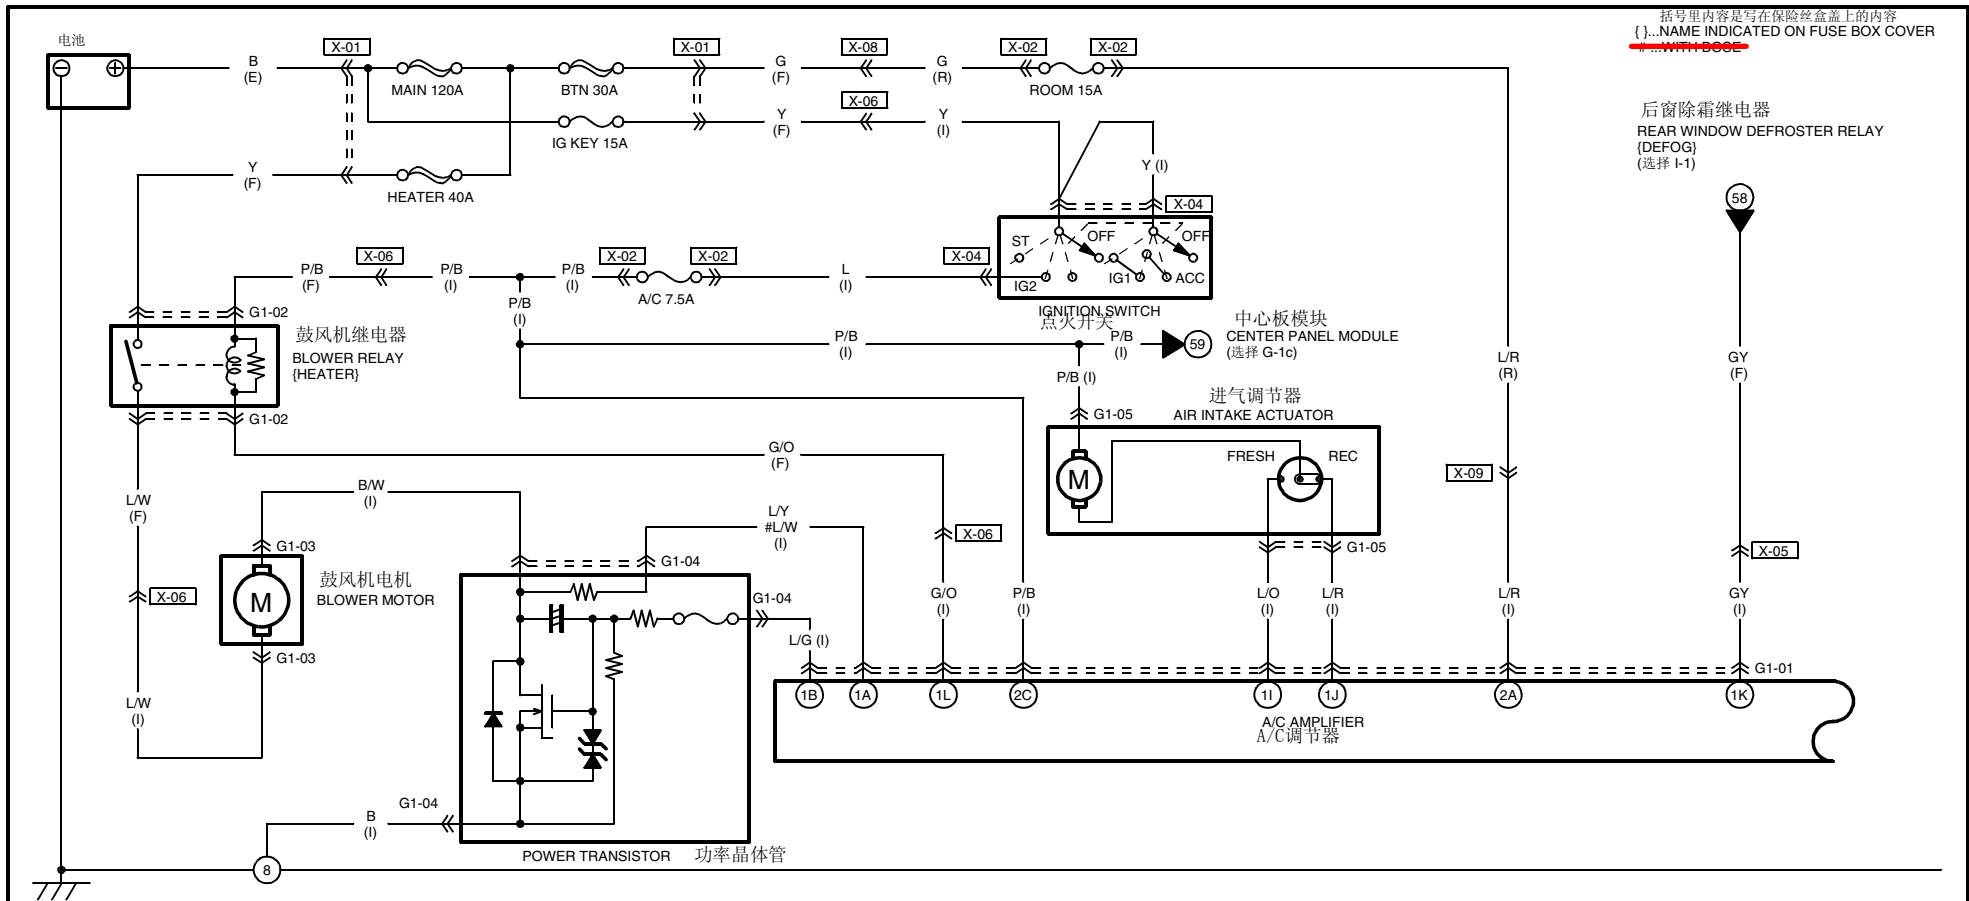

加热器和空调(自动) HEATER AND AIR CONDITIONER (AUTO)

G-1a

括号里内容是写在保险丝盒盖上的内容
{ }...NAME INDICATED ON FUSE BOX COVER

后窗除霜继电器
REAR WINDOW DEFROGSTER RELAY
{DEFOG}
(选择 I-1)

88

<p>G1-01 A/C AMPLIFIER (I) A/C放大器</p>	<p>G1-02 BLOWER RELAY (HEATER) (F) 鼓风机继电器</p>
<p>G1-03 BLOWER MOTOR (I) 鼓风机电机</p>	<p>G1-04 POWER TRANSISTOR (I) 功率晶体管</p>
<p>G1-05 AIR INTAKE ACTUATOR (I) 进气调节器</p>	