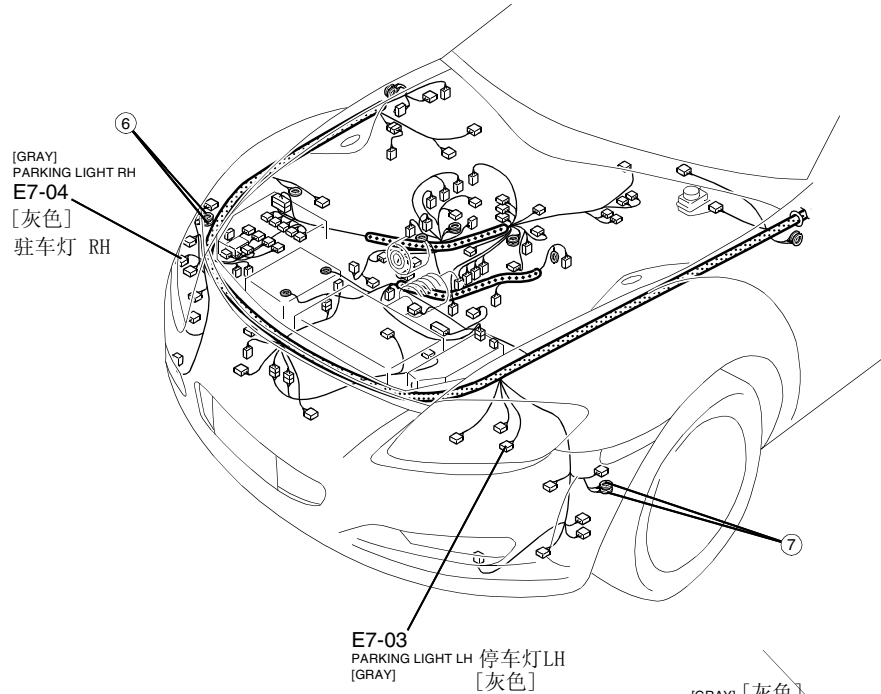

线束图标:

其中:LH表示左手,即车的左侧
RH表示右手,即车的右侧