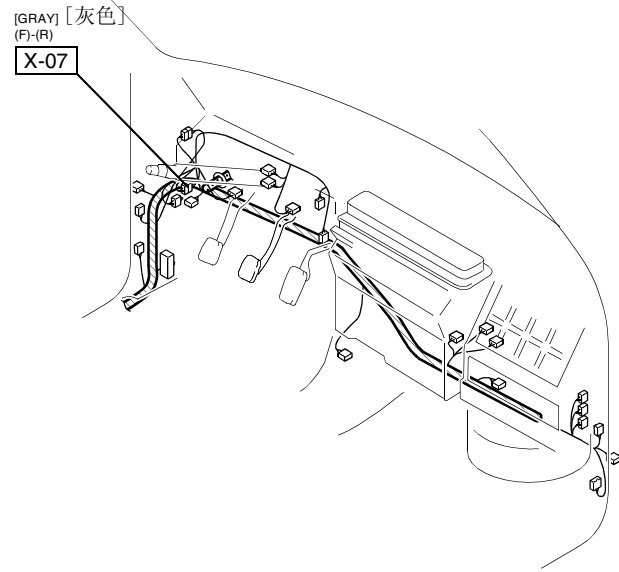

线束图标:

其中:LH表示左手,即车的左侧
RH表示右手,即车的右侧