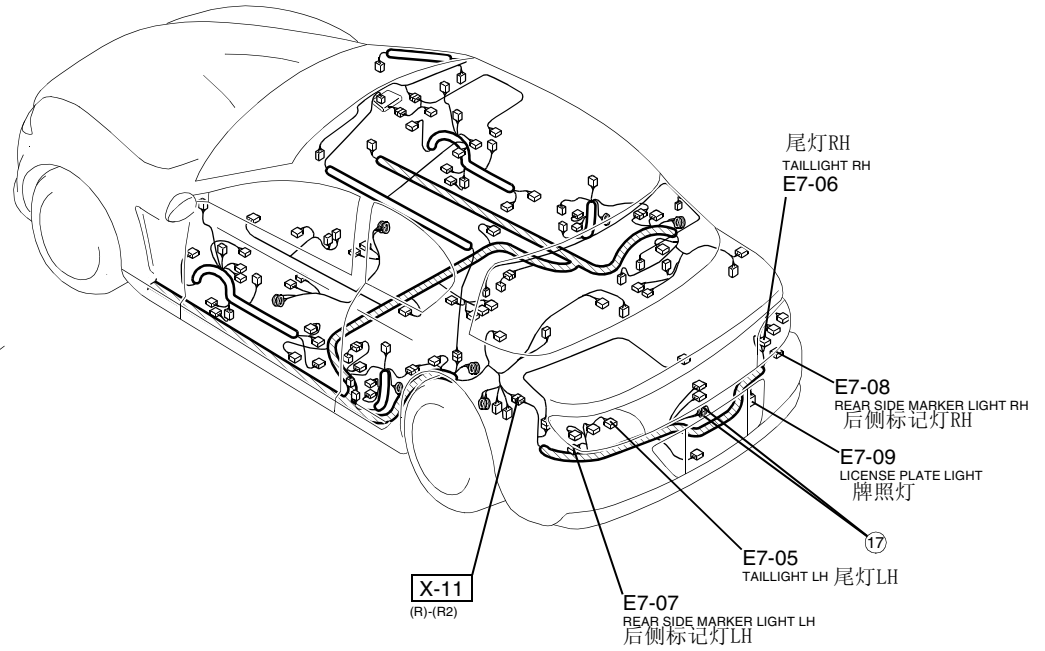

线束图标:

其中:LH表示左手,即车的左侧
RH表示右手,即车的右侧