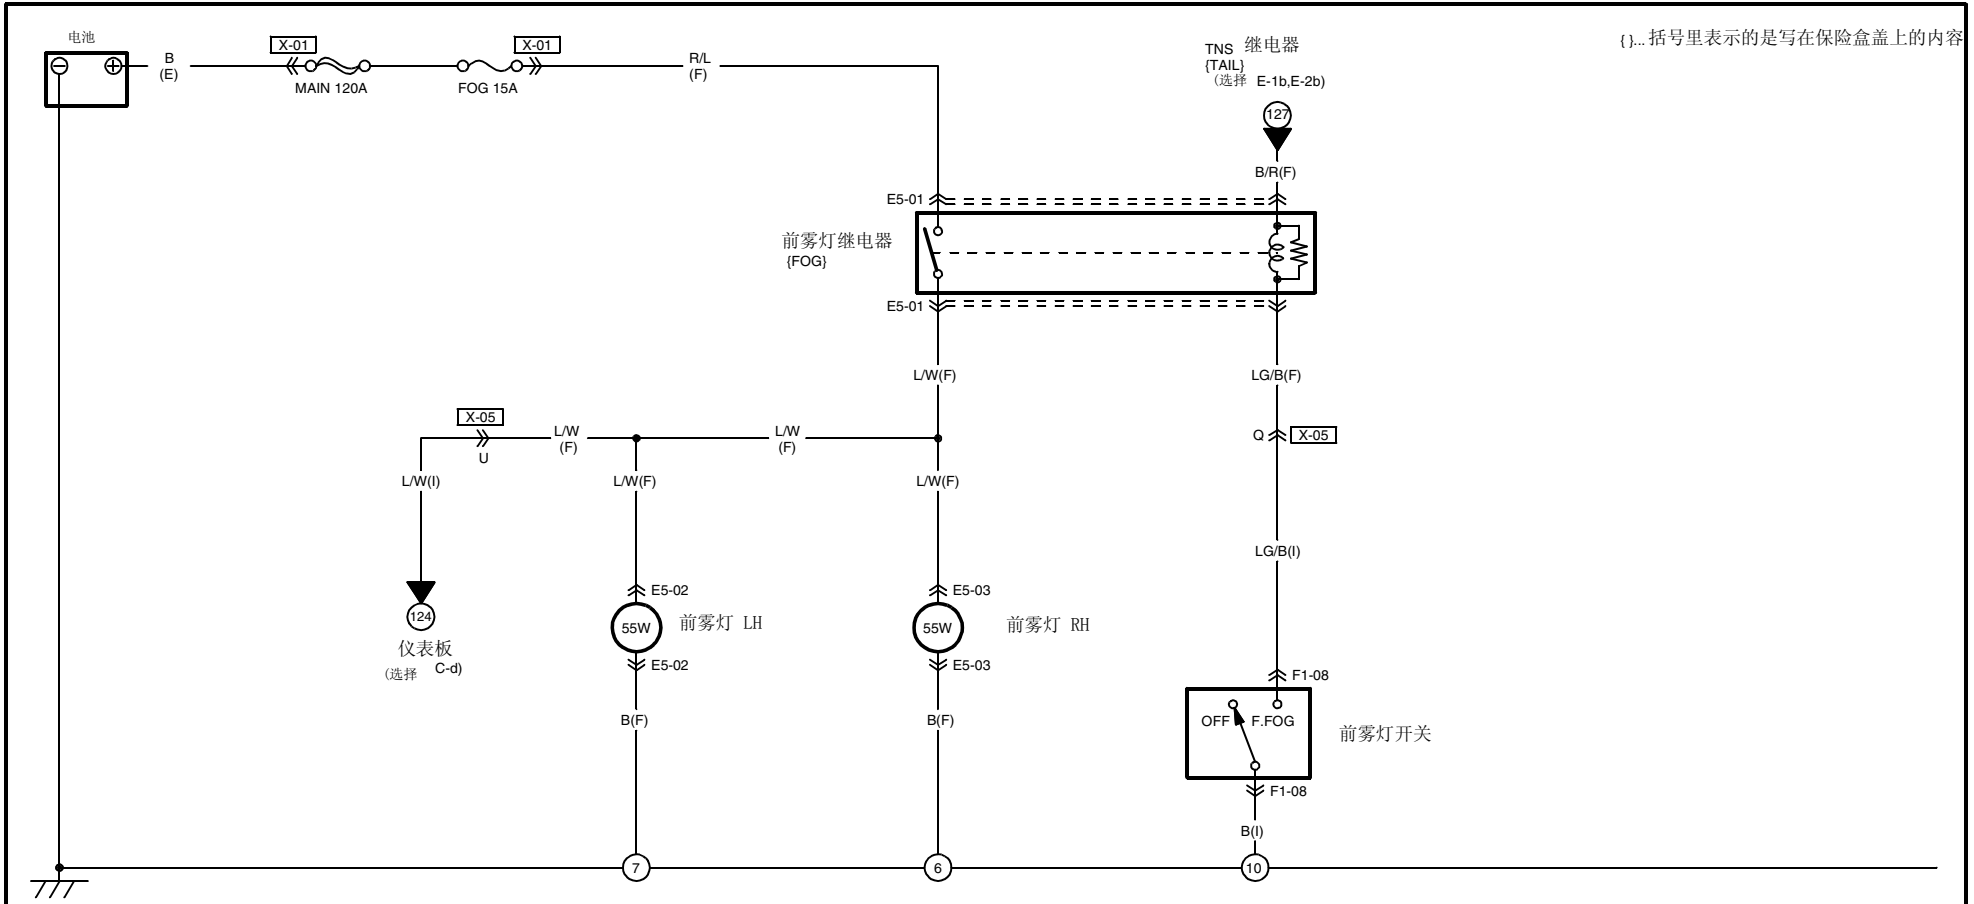

{ }... 括号里表示的是写在保险盒盖上的内容

72

<p>前雾灯继电器 {FOG} (F)</p> <p>注释: 这是从端子侧看到的接头</p>	<p>E5-02 雾灯 LH (F)</p>	<p>前雾灯 RH (F)</p>	<p>F1-08 前雾灯开关 (I)</p>	

线束图标:  (F)  (E)  (R)