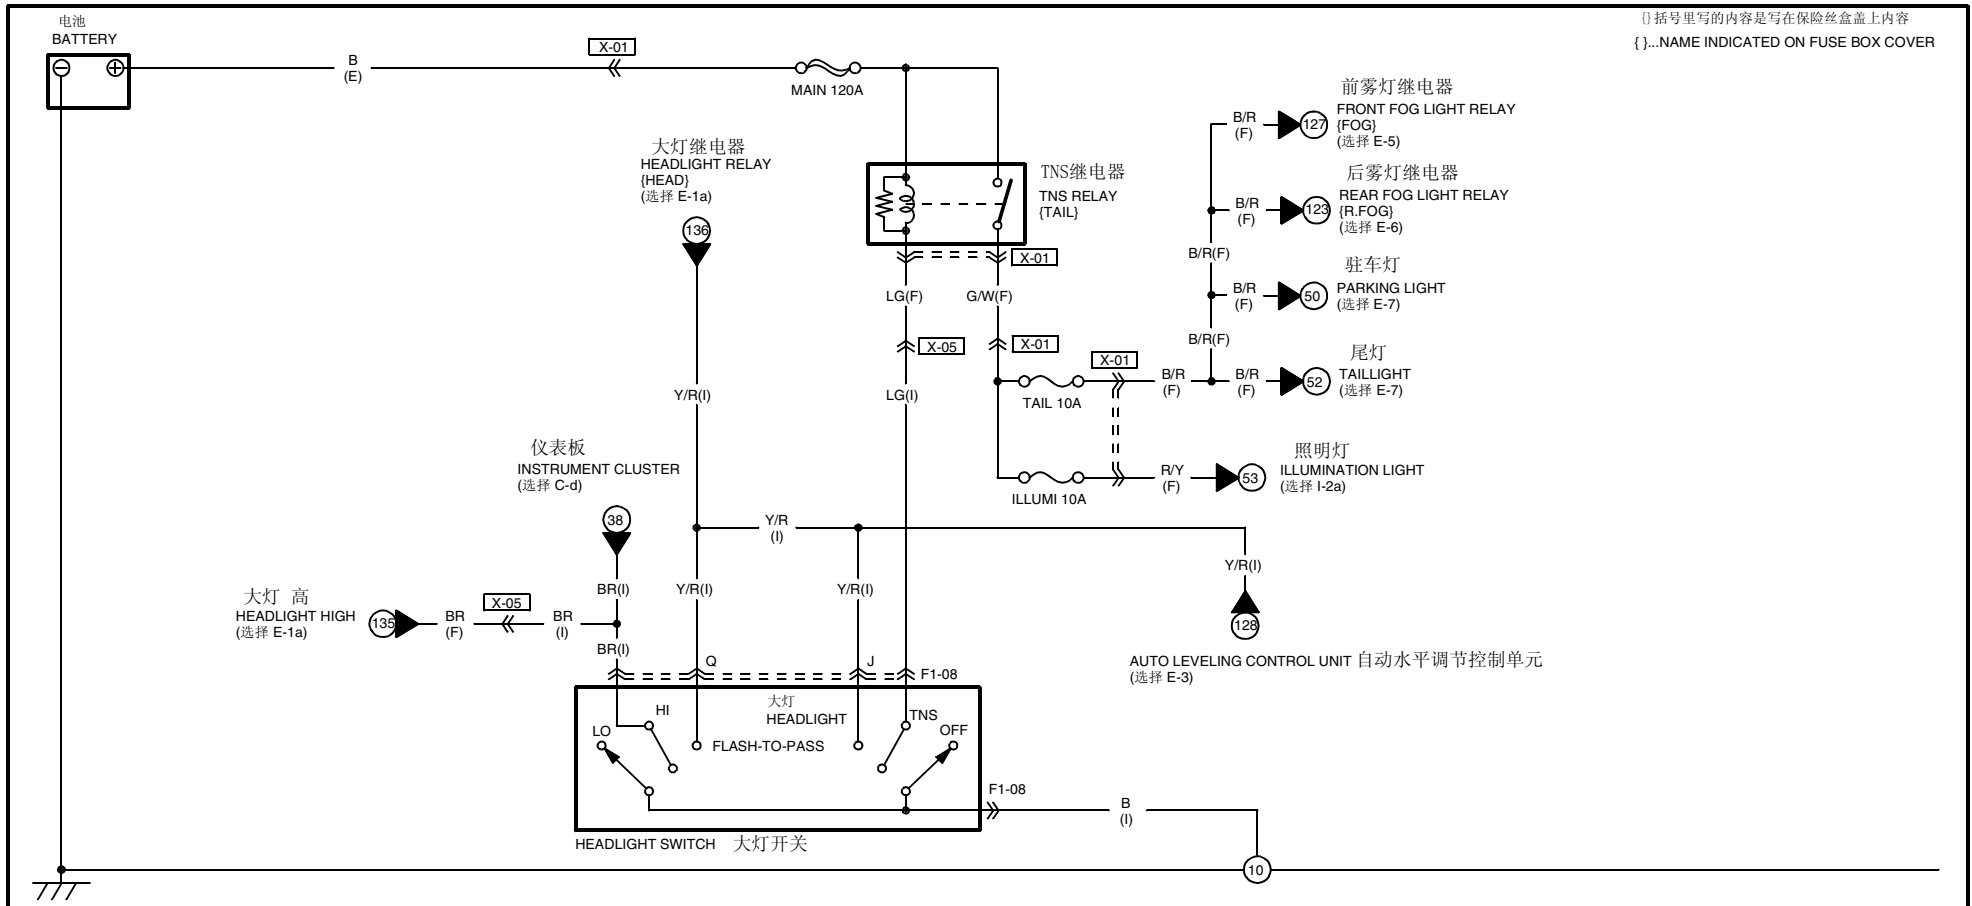

大灯（放电型） HEADLIGHT (DISCHARGE TYPE)

() 括号里写的内容是写在保险丝盒盖上内容
 {}...NAME INDICATED ON FUSE BOX COVER

F1-08 HEADLIGHT SWITCH (I) 大灯开关 (I)