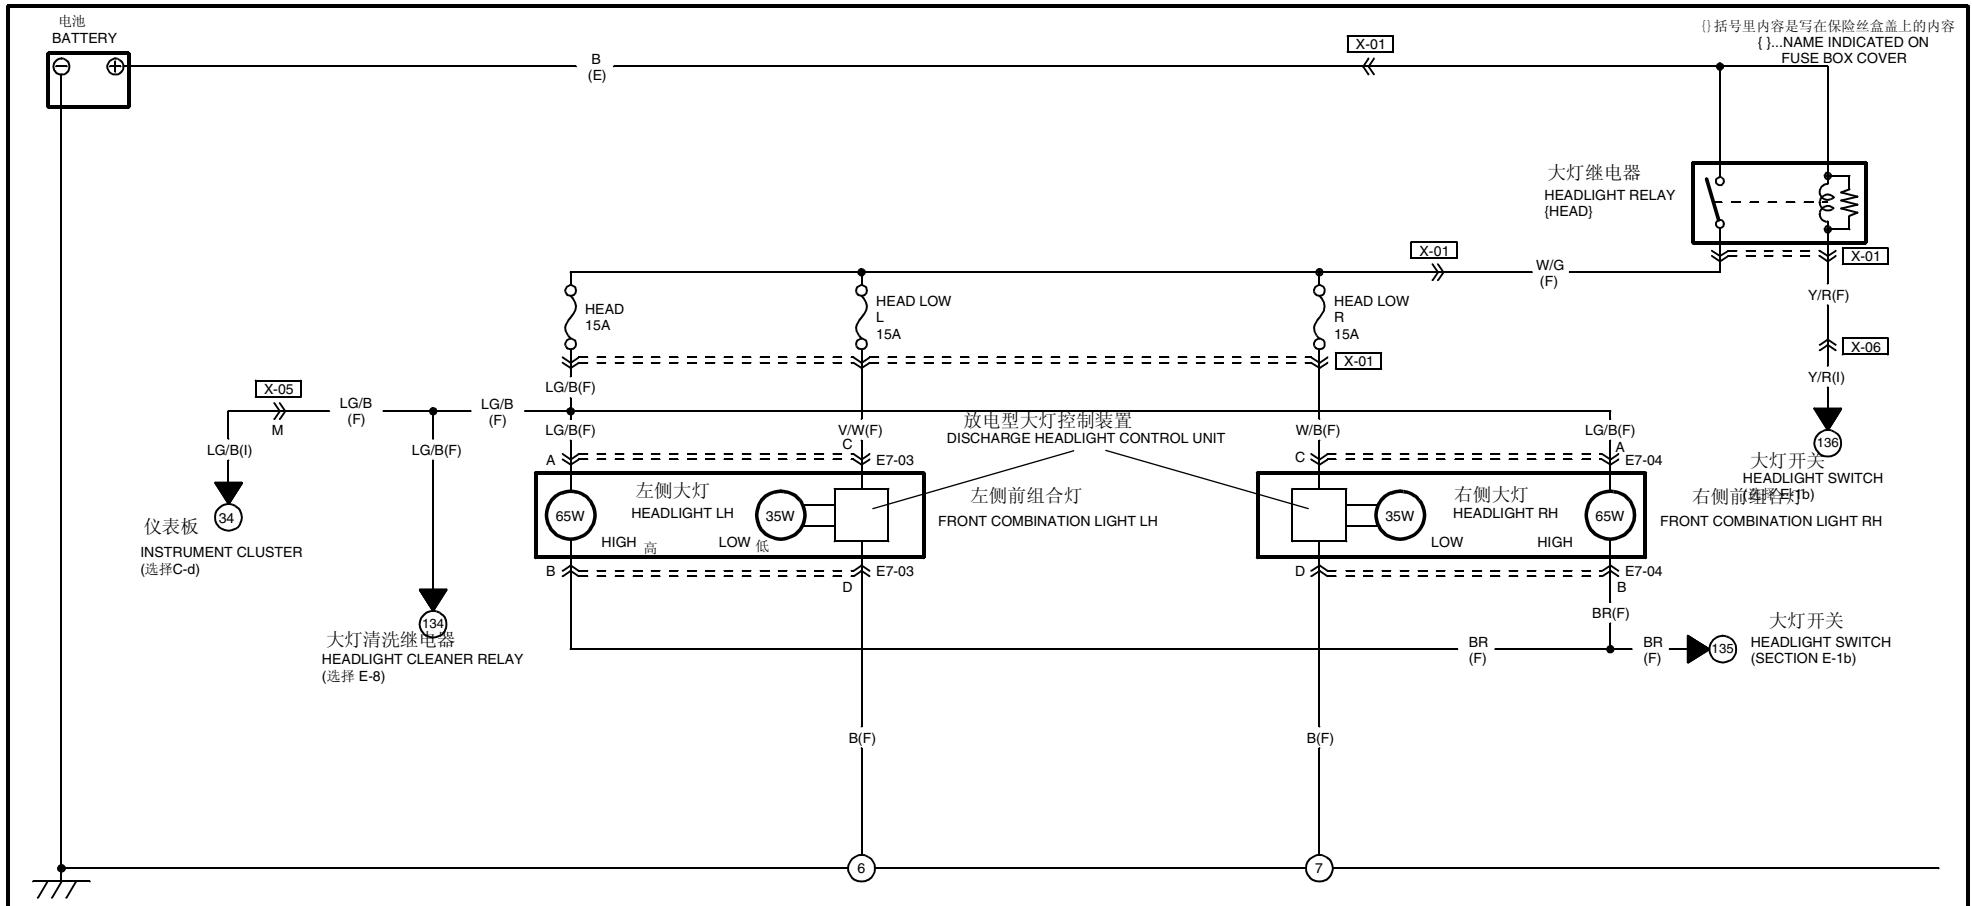

大灯(放电型) HEADLIGHT (DISCHARGE TYPE)

E-1a

<p>E7-03 HEADLIGHT LH (F) 左侧大灯 (F)</p>	<p>E7-04 HEADLIGHT RH (F) 右侧大灯 (F)</p>					