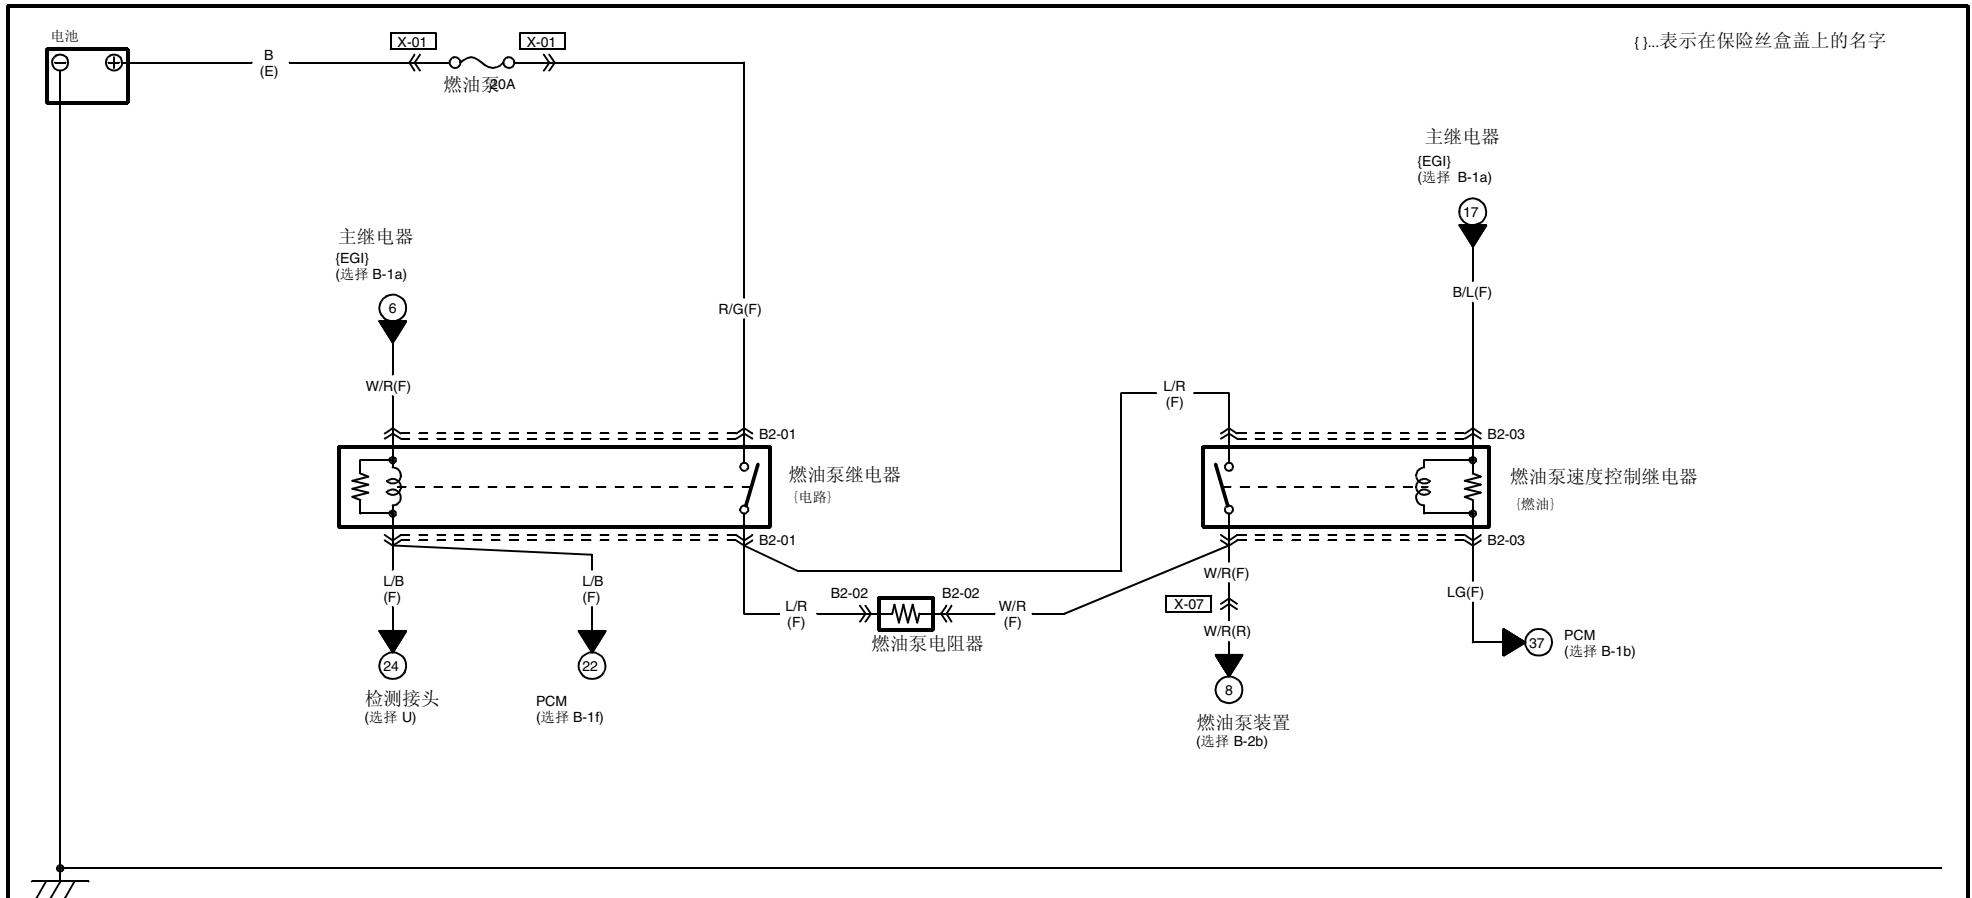

{ }...表示在保险丝盒盖上的名字

42

<p>B2-01 燃油泵继电器(电路) (F)</p>  <p>注释:这是从端子侧看到接头。</p> <p>前</p>	<p>B2-02 燃油泵电阻器 (F)</p> 	<p>B2-03 燃油泵速度控制继电器(燃油) (F)</p>  <p>注释:这是从端子侧看到的接头。</p> <p>FRONT 前</p>				