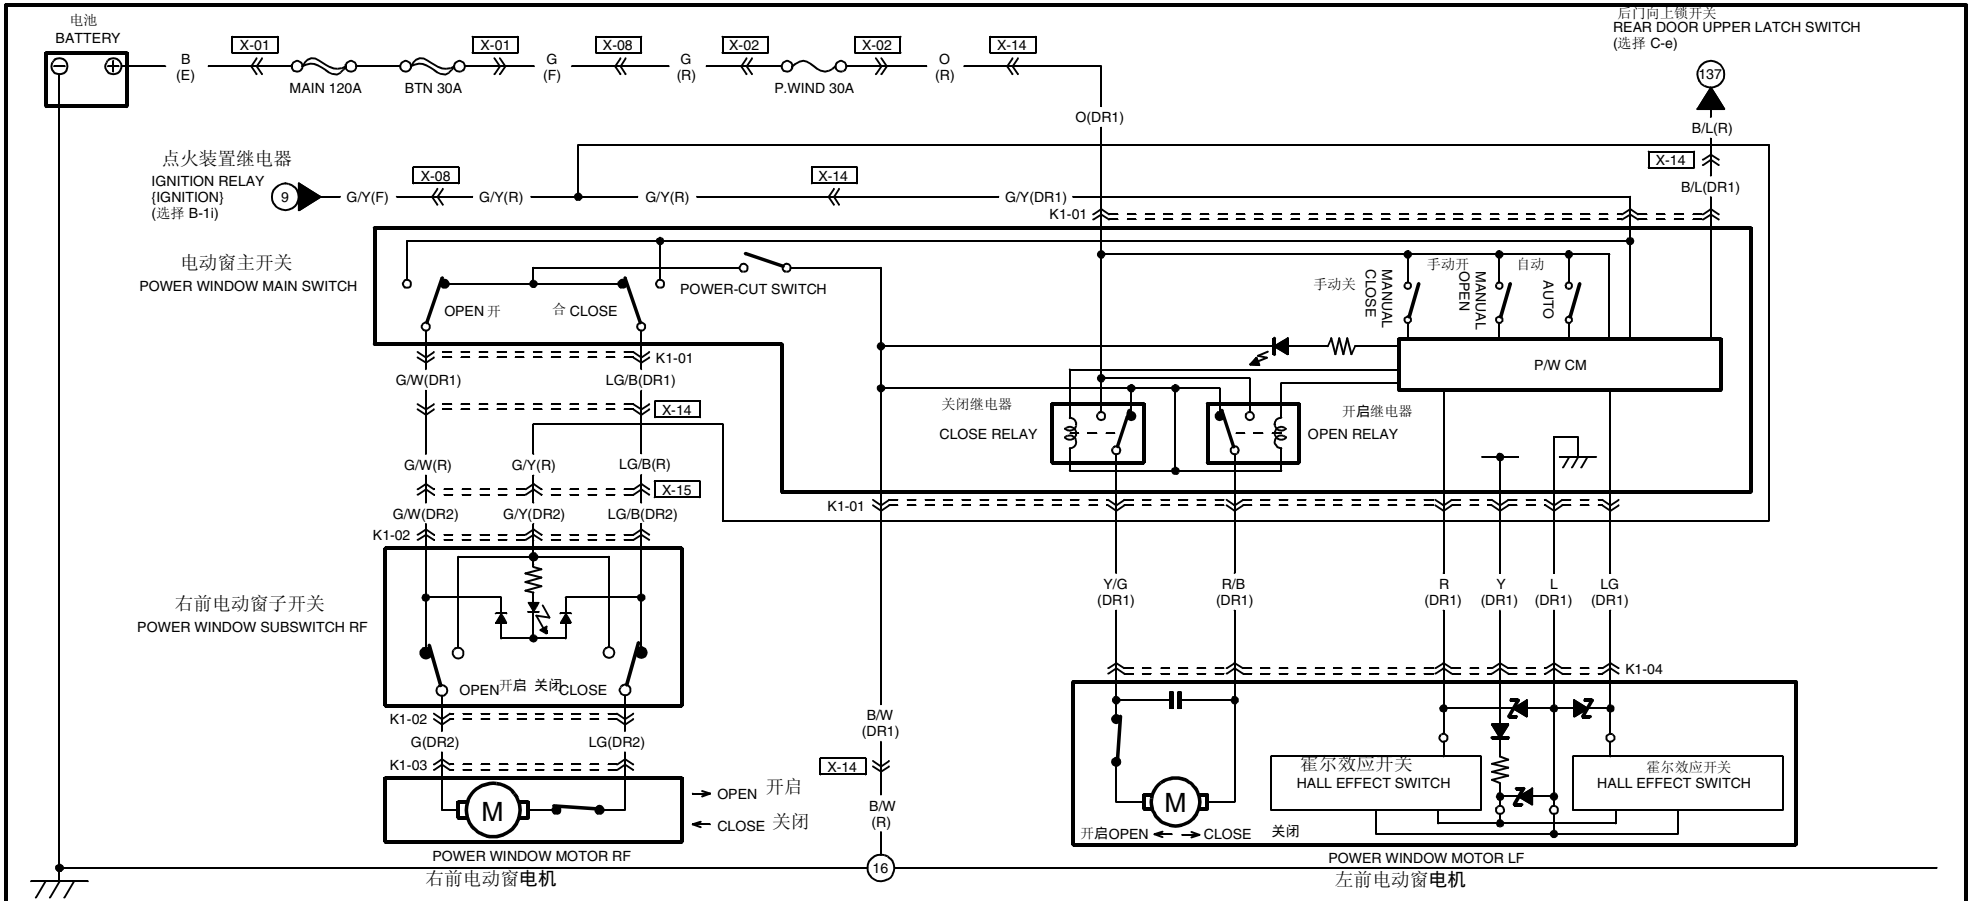

电动窗系统 POWER WINDOW SYSTEM

K-1

140

<p>K1-01 POWER WINDOW MAIN SWITCH (DR1) 电动窗主开关 (DR1)</p>	<p>K1-02 POWER WINDOW SUBSWITCH RF (DR2) 右前电动窗子开关 (DR2)</p>	<p>K1-03 POWER WINDOW MOTOR RF (DR2) 右前电动窗电机 (DR2)</p>		
<p>K1-04 POWER WINDOW MOTOR LF (DR1) 左前电动窗电机 (DR1)</p>				