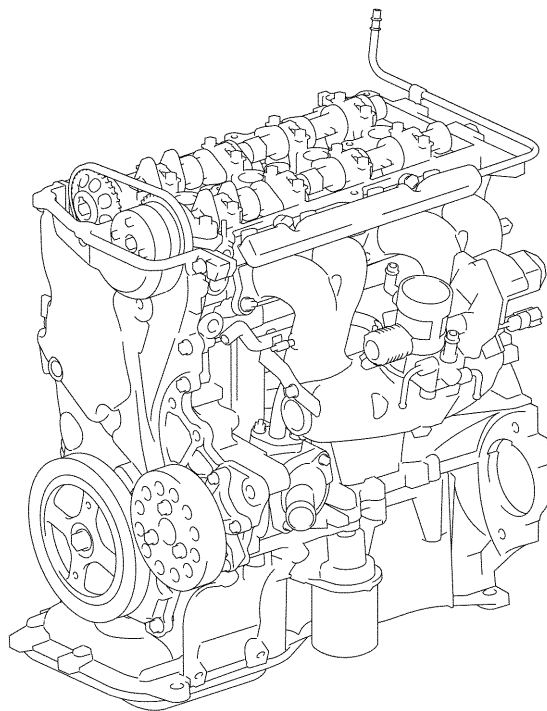

# OIL PUMP ASSY (1NZ-FXE) COMPONENTS

170JB-01

A92508

**N·m (kgf·cm, ft·lbf) : Specified torque**

A92510

A92511