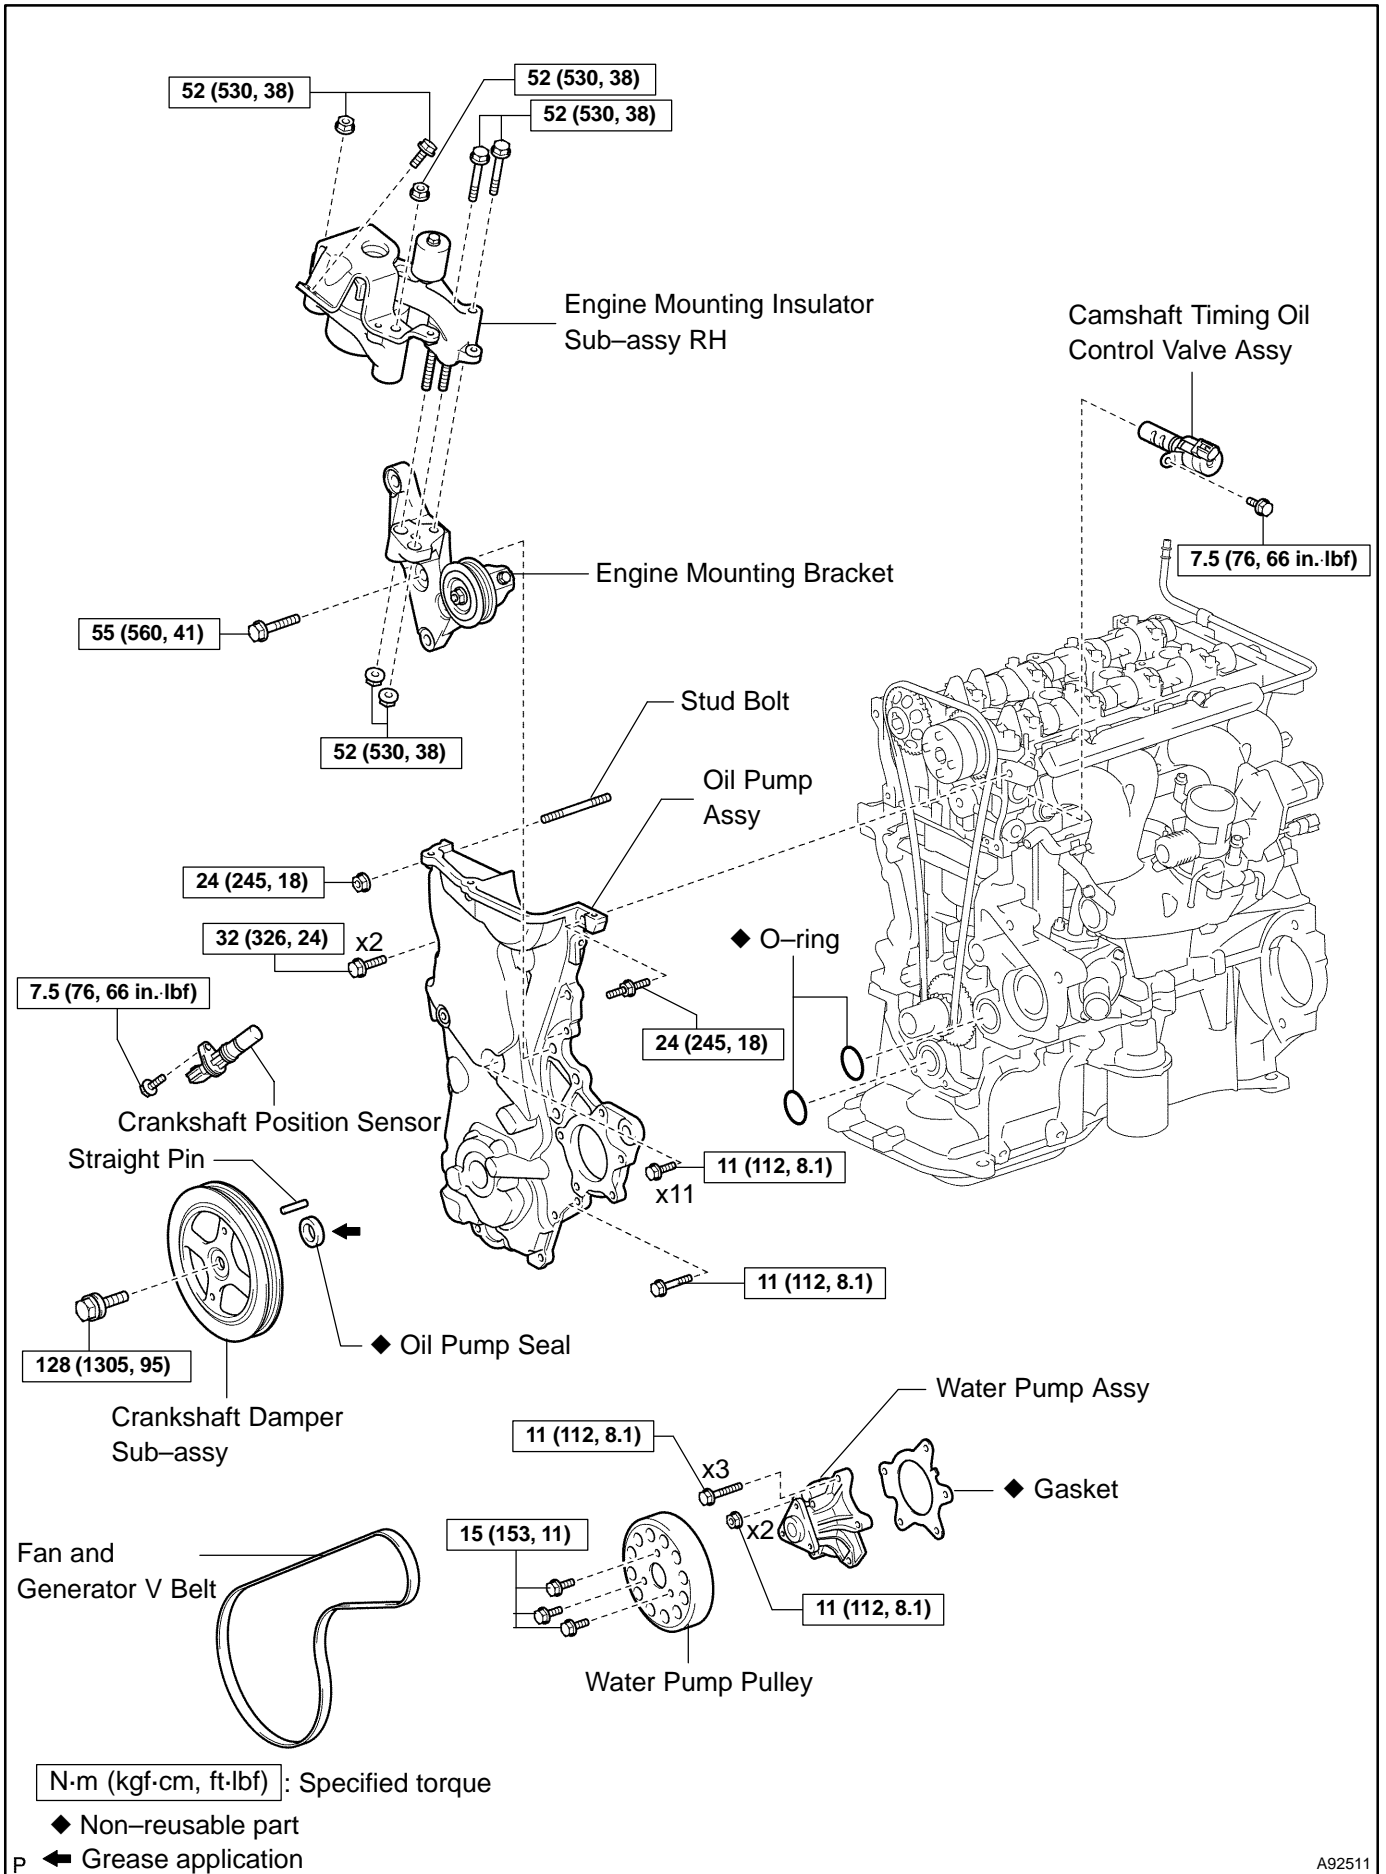

# OIL PUMP ASSY (1NZ-FXE) COMPONENTS

170JB-01

A92508

**N·m (kgf·cm, ft·lbf) : Specified torque**

A92510

A92511