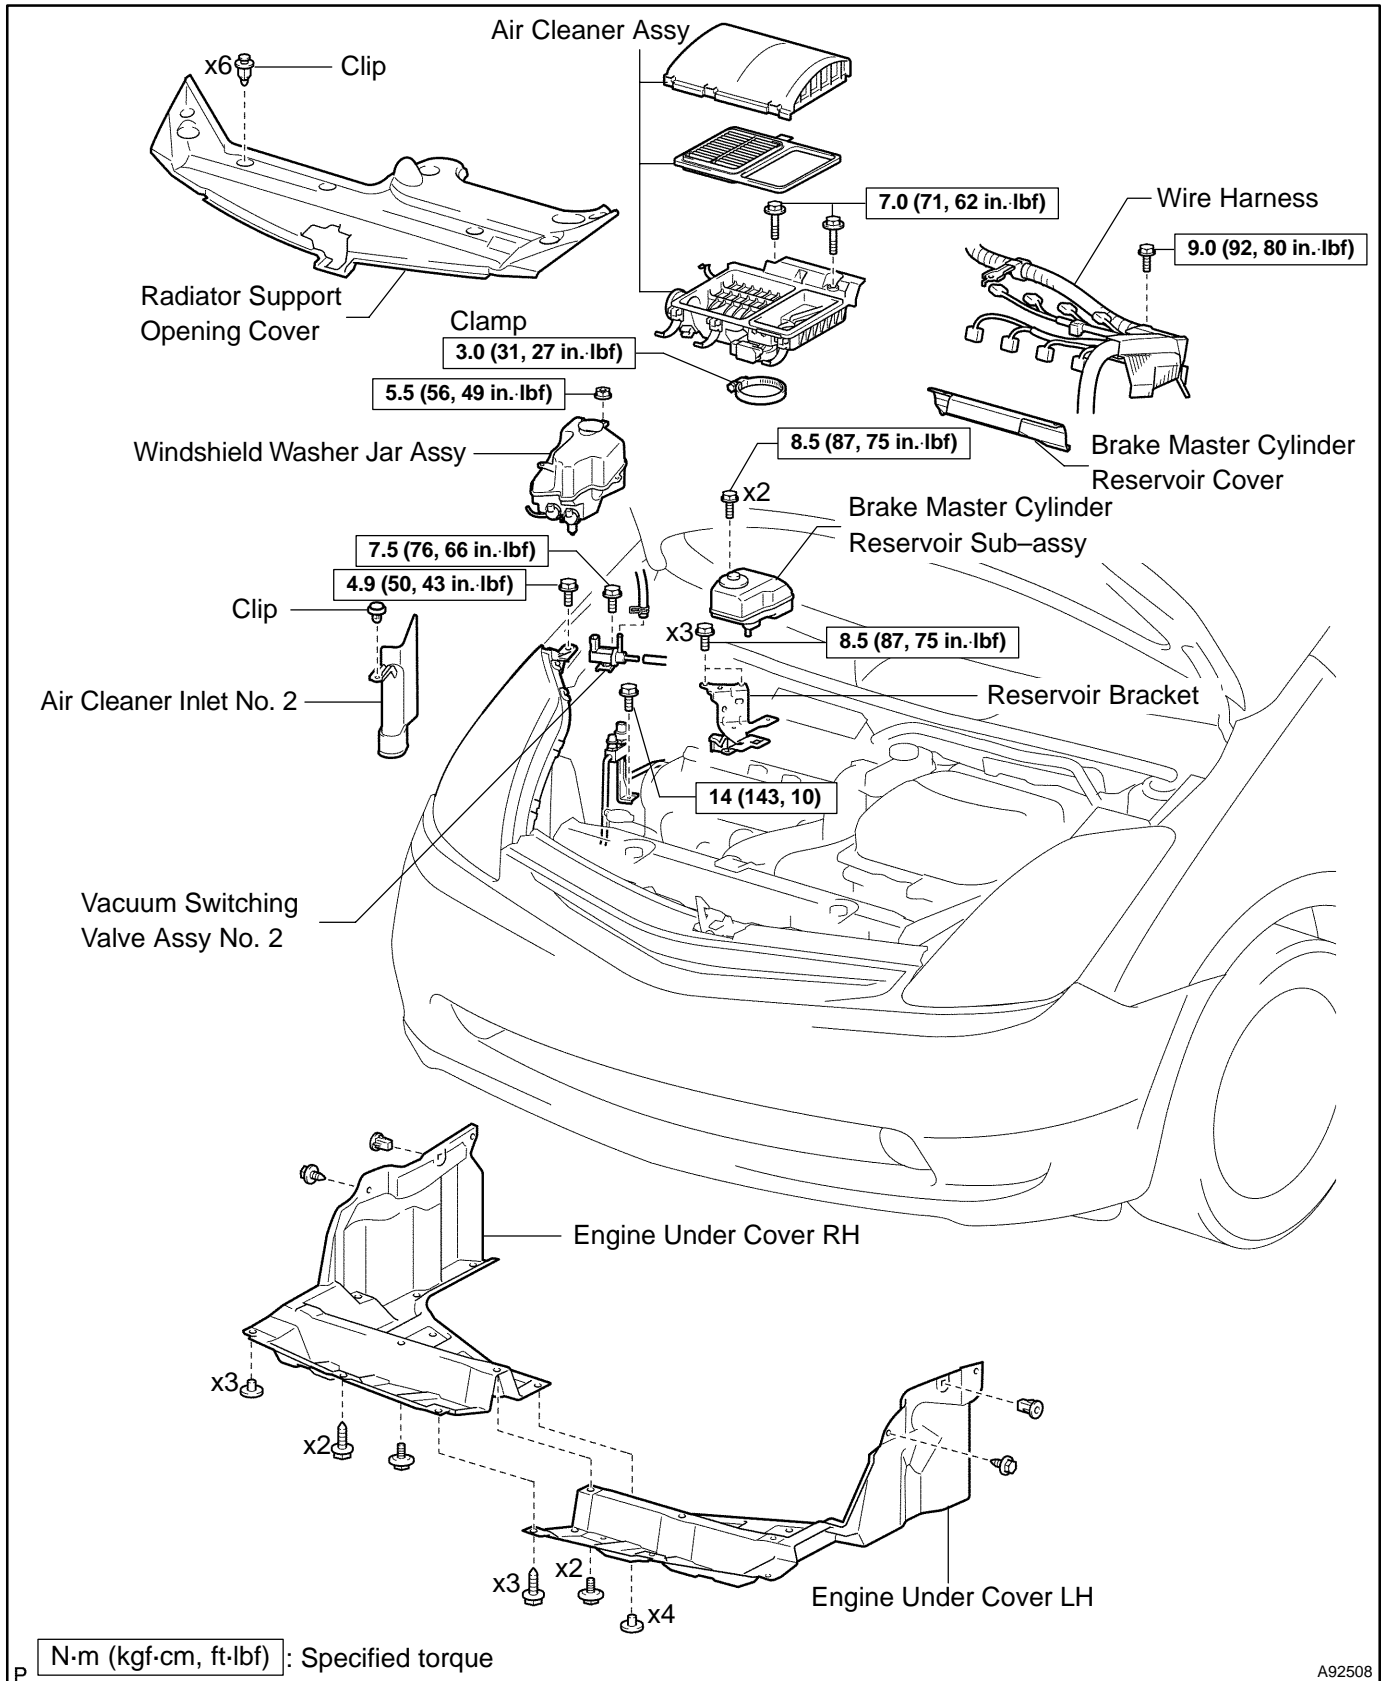

# OIL PUMP ASSY (1NZ-FXE) COMPONENTS

170JB-01

A92508

**N·m (kgf·cm, ft·lbf) : Specified torque**

A92510

A92511