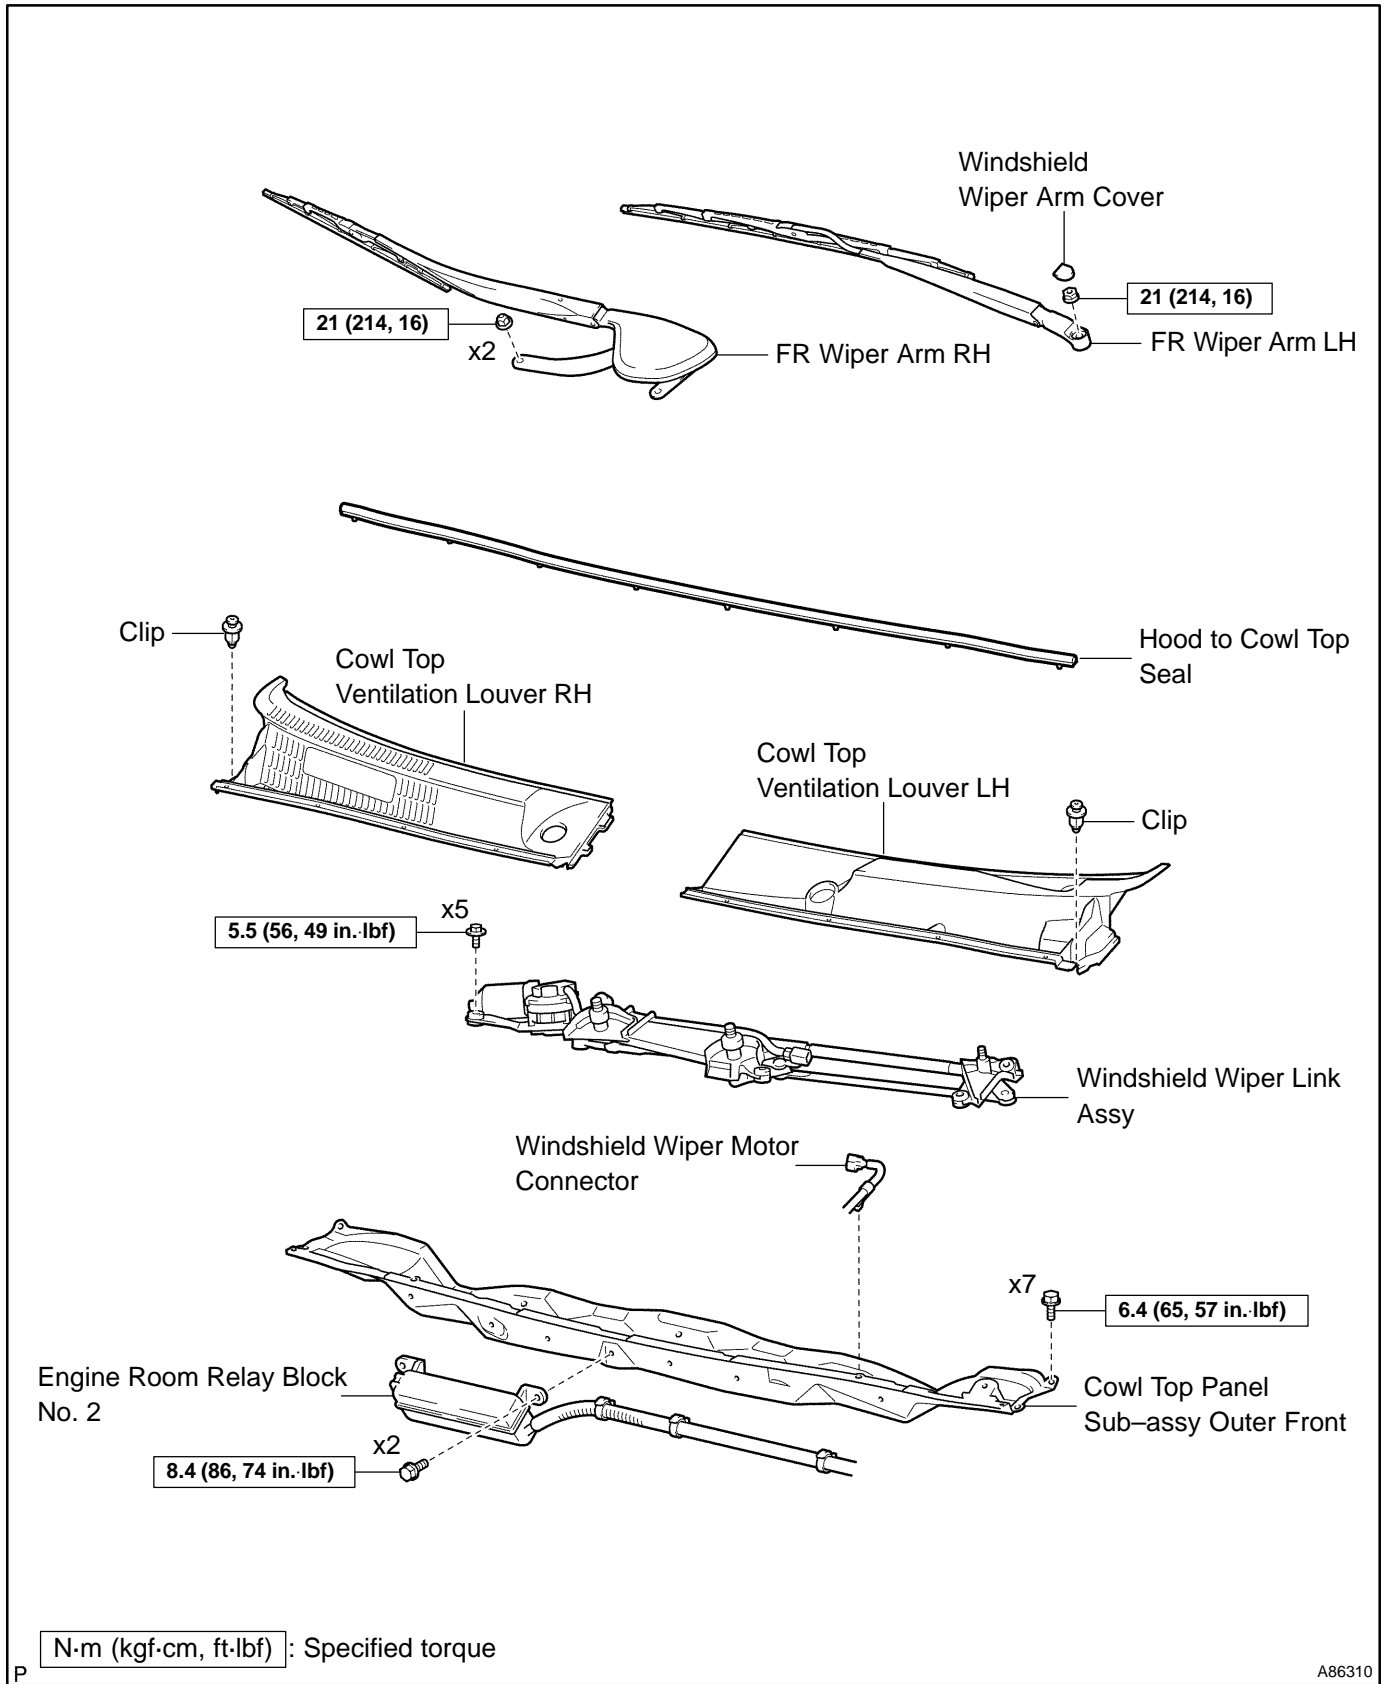

# OIL PUMP ASSY (1NZ-FXE) COMPONENTS

170JB-01

A92508

**N·m (kgf·cm, ft·lbf) : Specified torque**

A92510

A92511