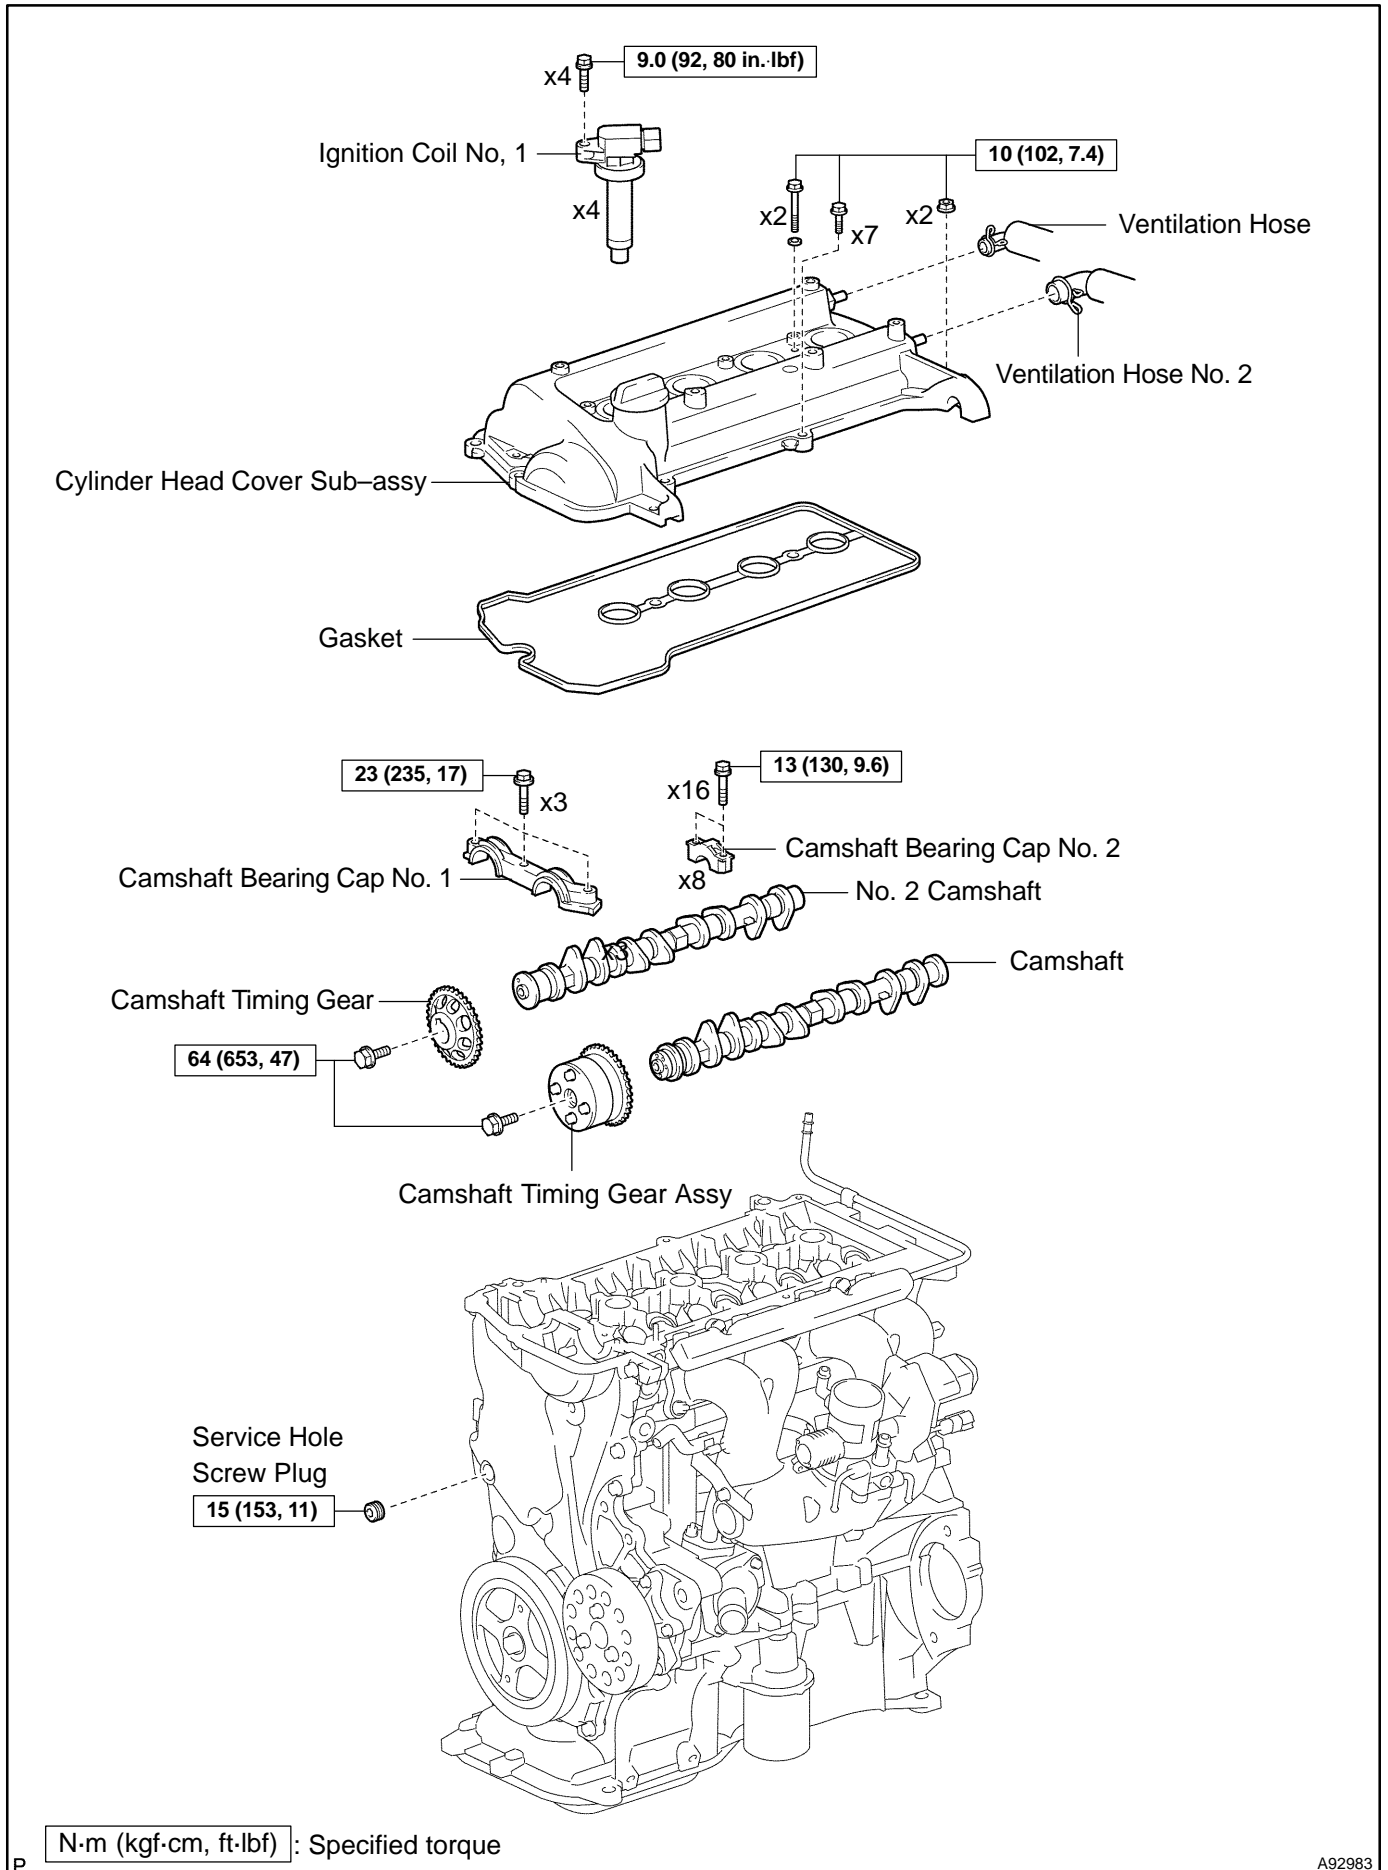

CAMSHAFT (1NZ-FXE) COMPONENTS

1410R-01

A92819

A92983