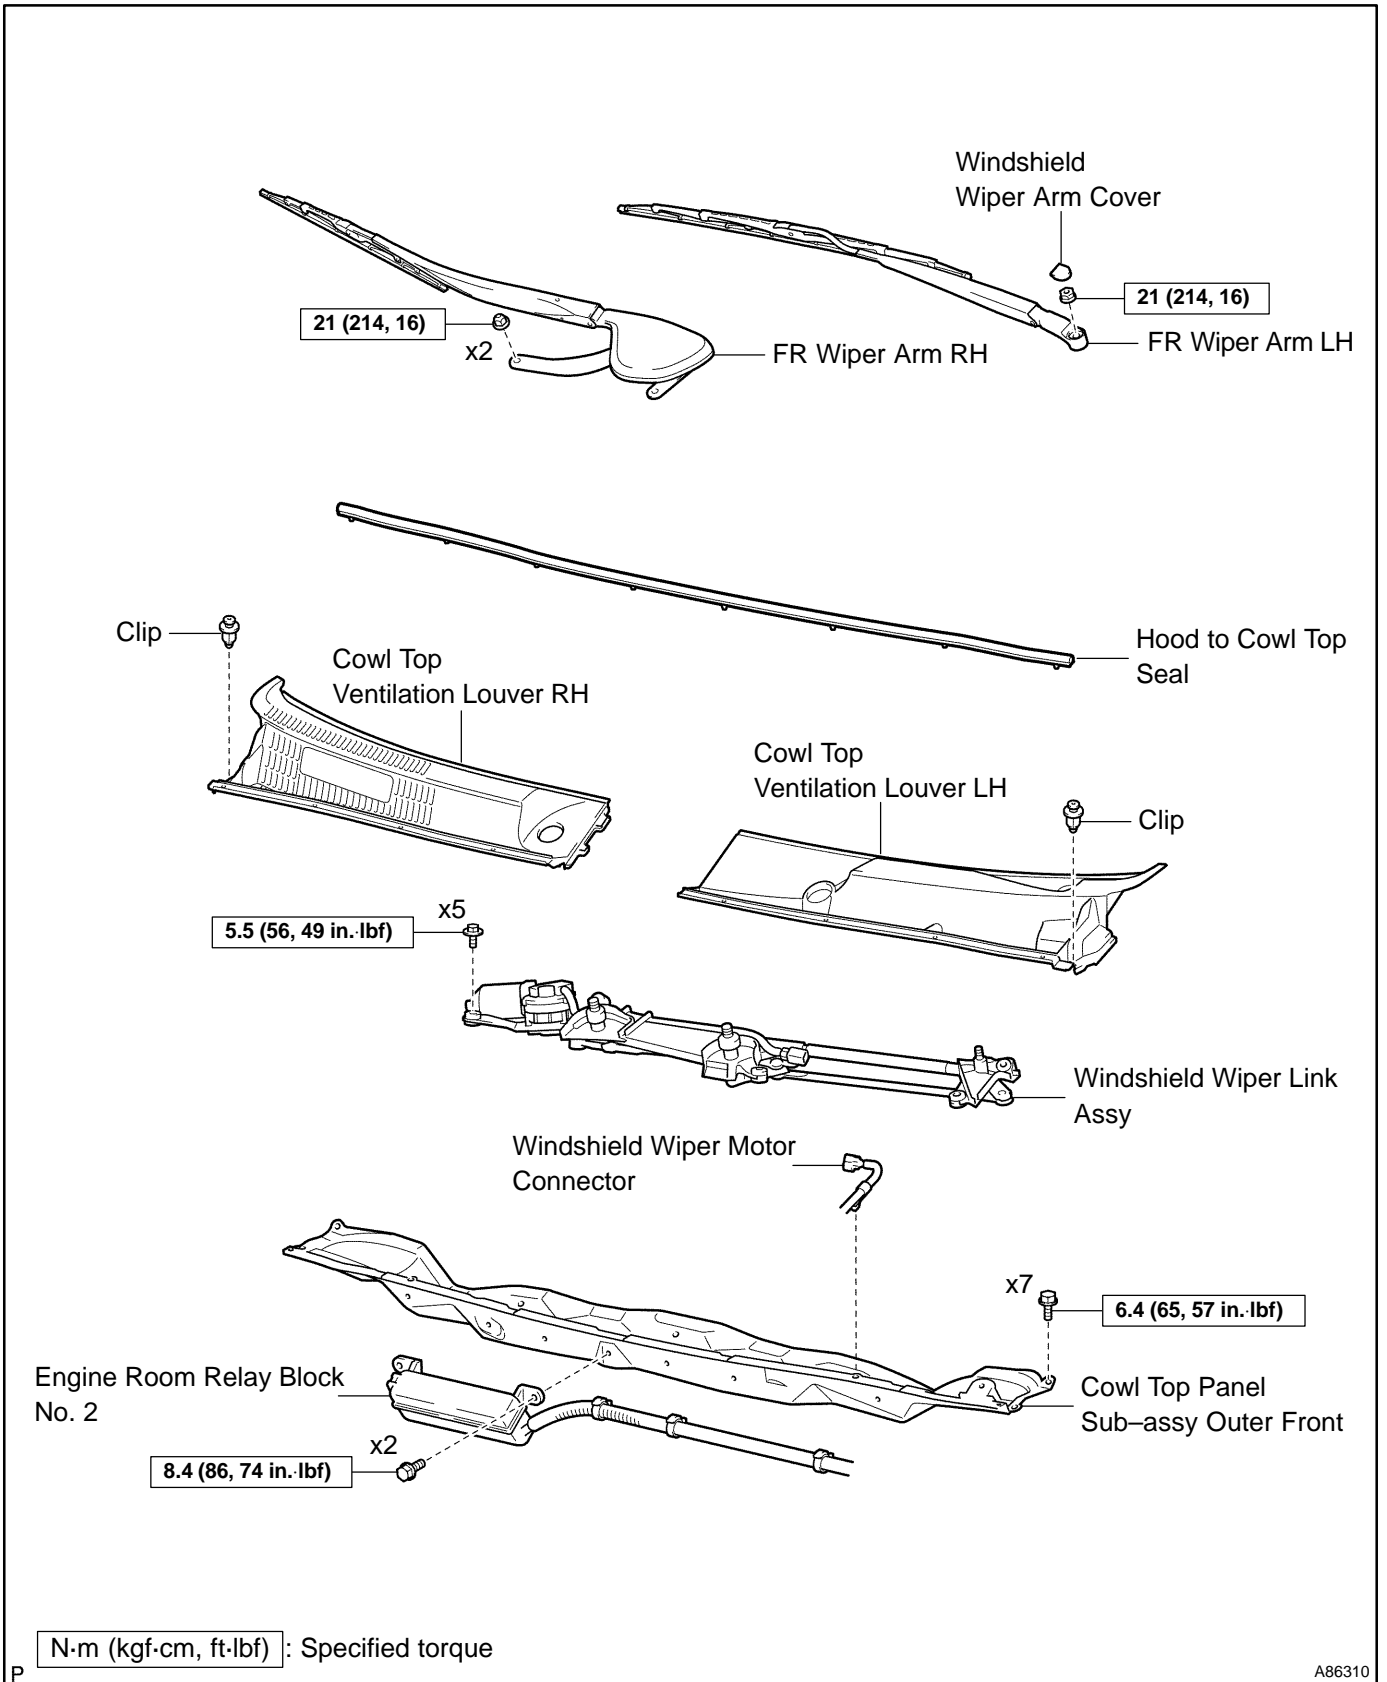

CAMSHAFT (1NZ-FXE) COMPONENTS

1410R-01

A92819

A92983