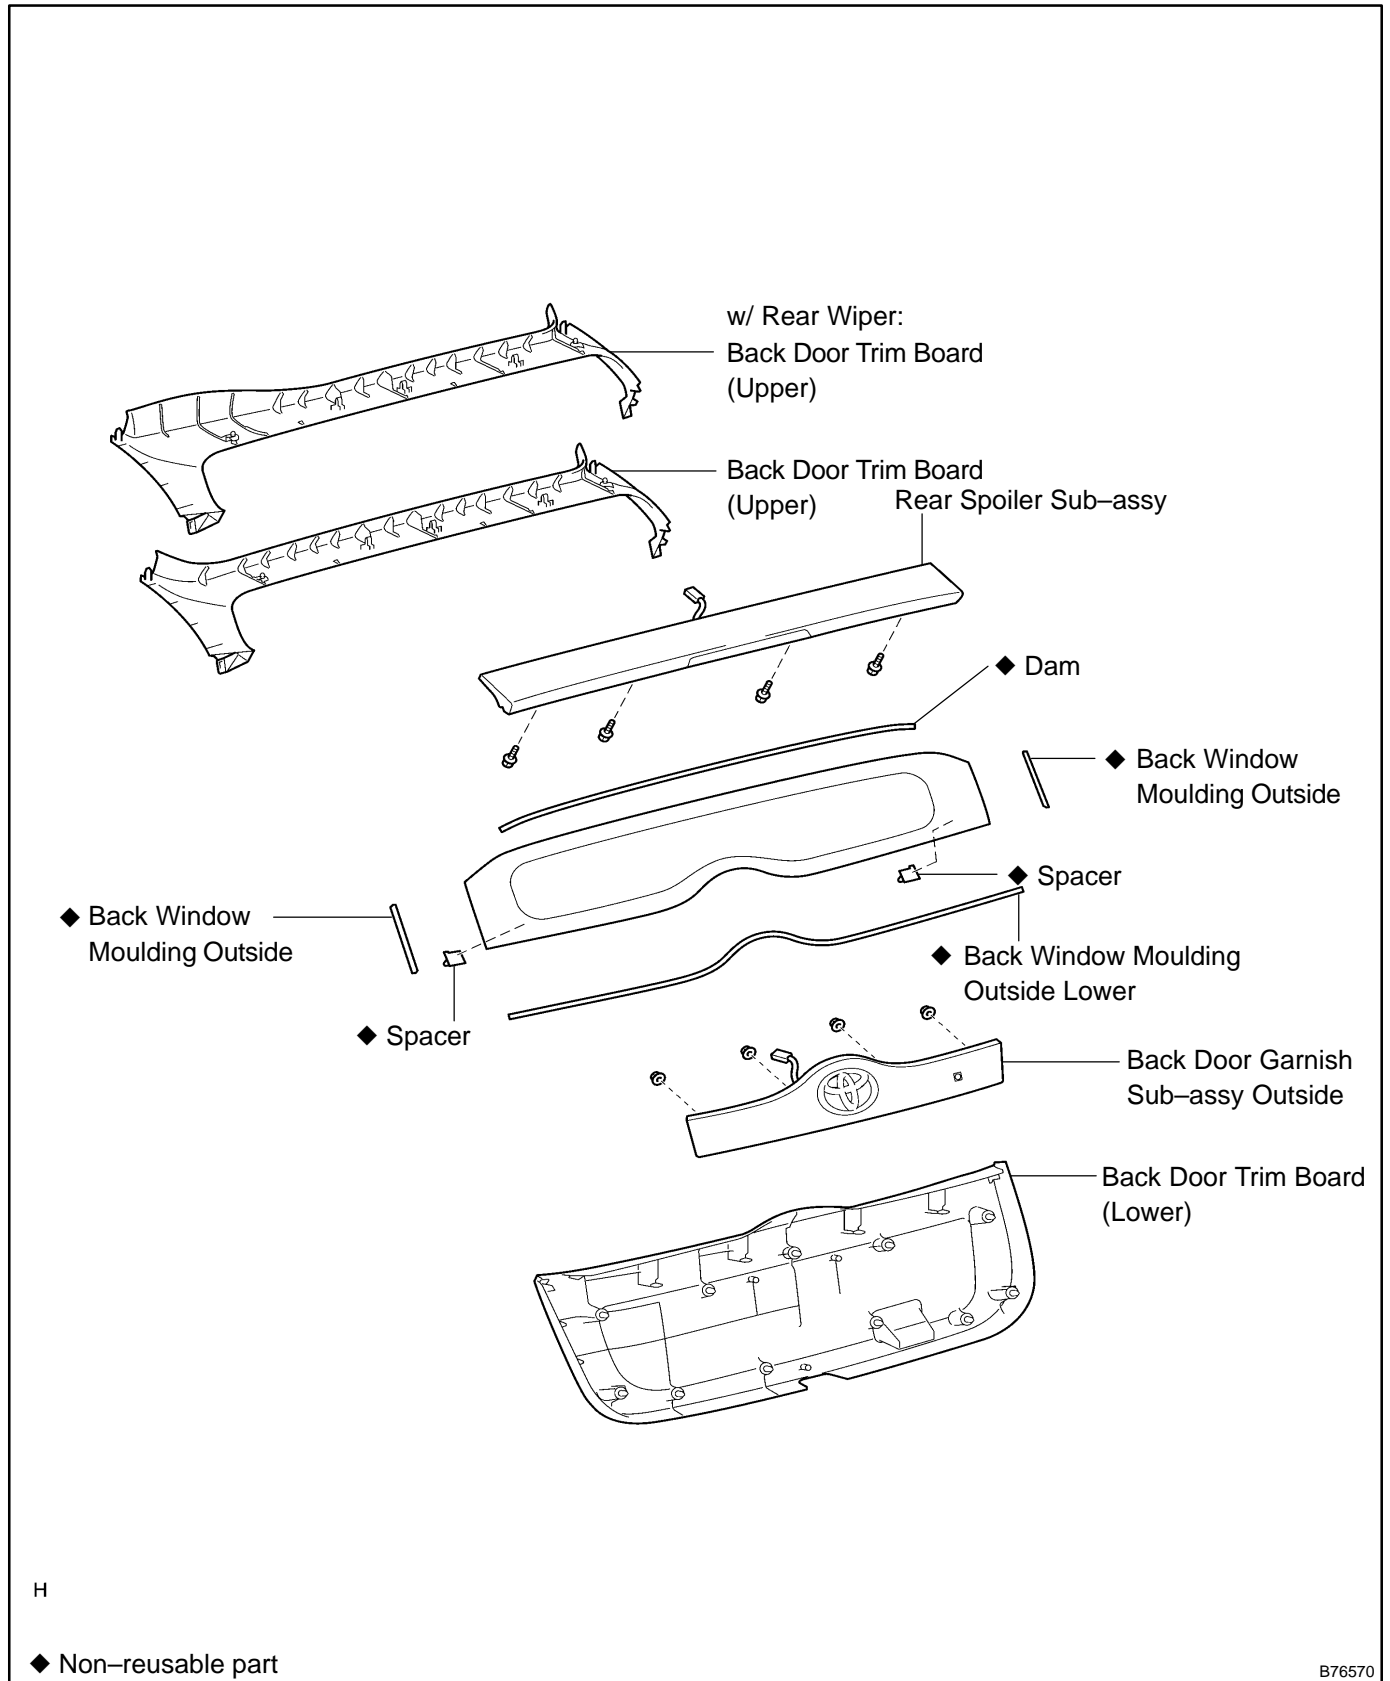

BACK WINDOW FIX GLASS COMPONENTS

7012Q-01

B76570