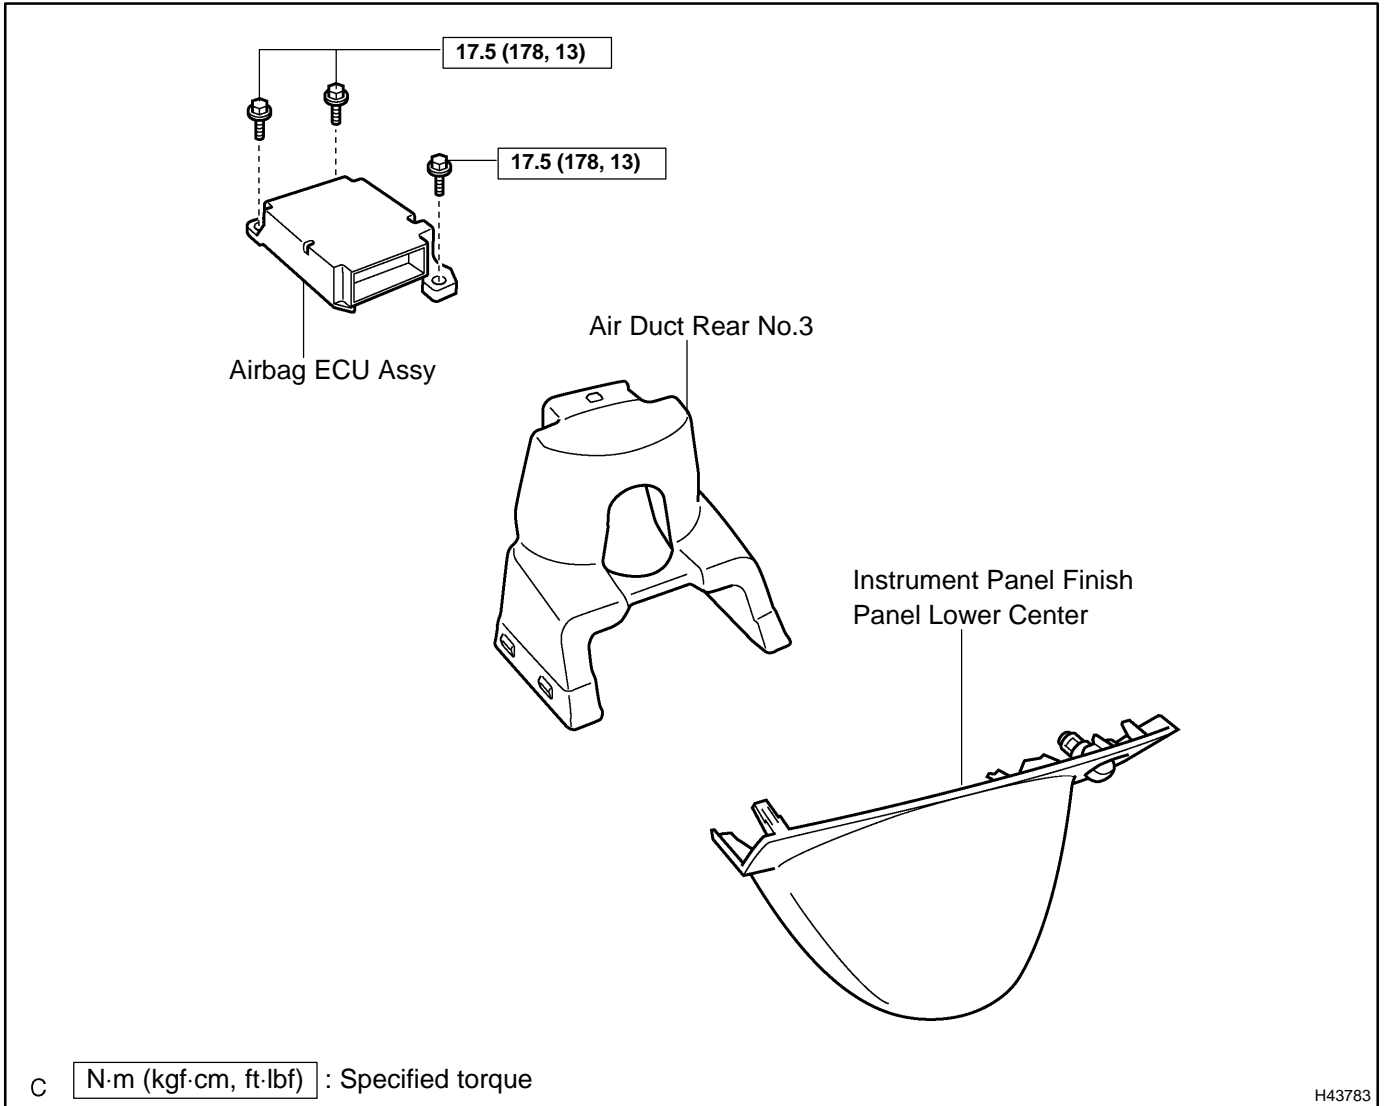

# AIR BAG ECU ASSY COMPONENTS

600KO-04

C 17.5 (178, 13) : Specified torque

H43783