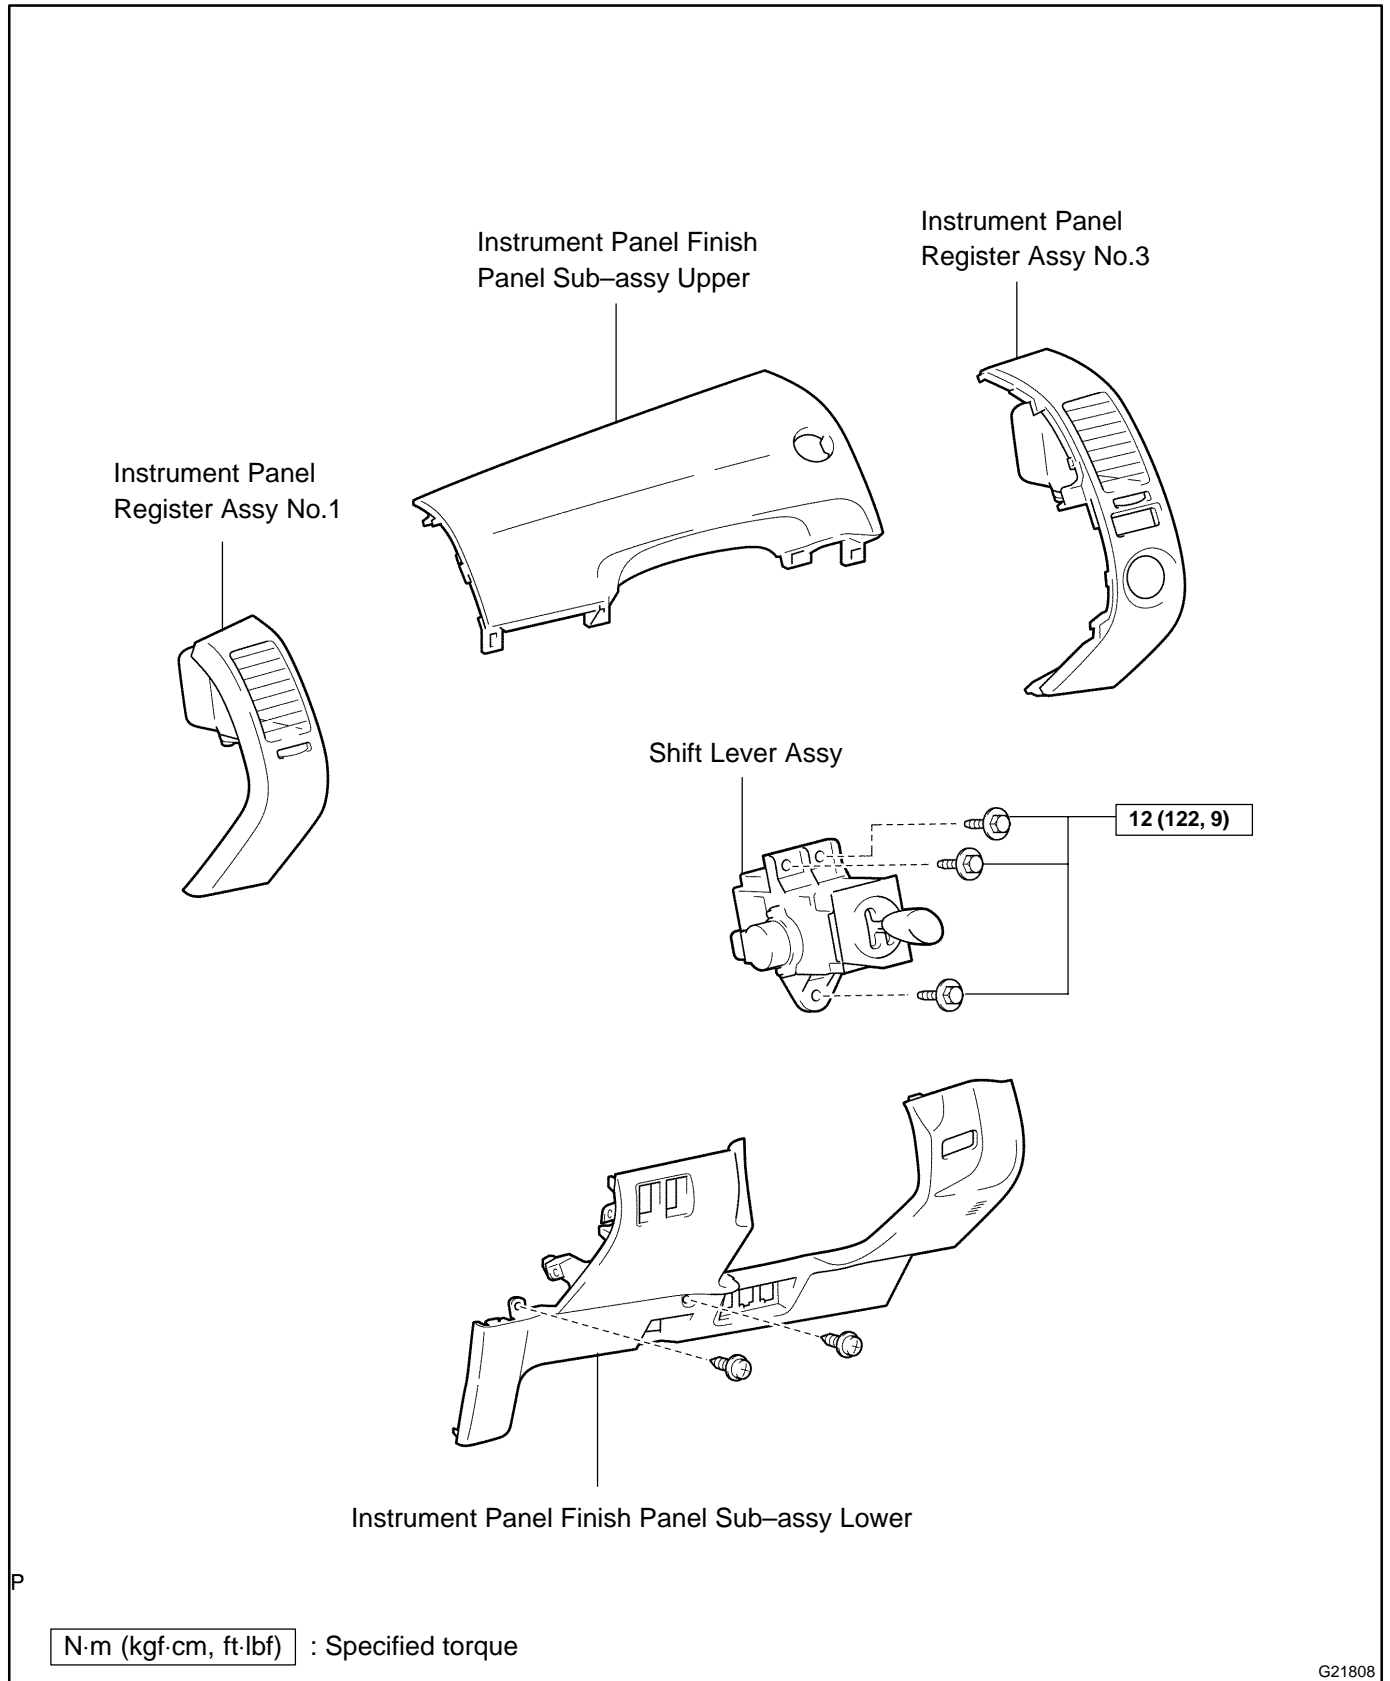

SHIFT LEVER ASSY COMPONENTS

22012-01

P

C97763