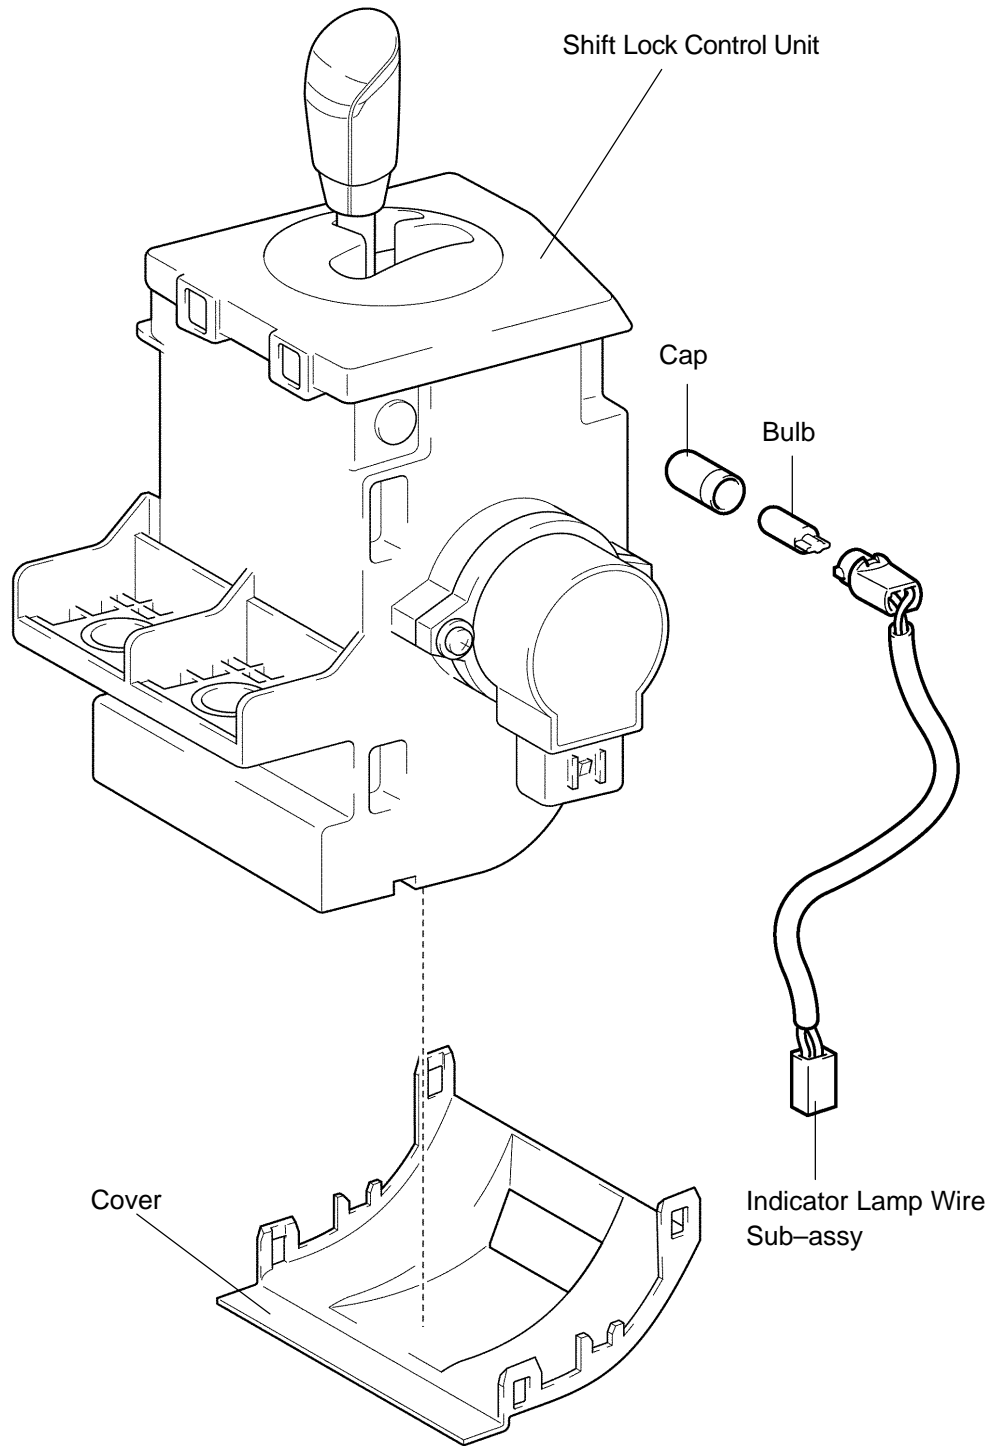

SHIFT LEVER ASSY COMPONENTS

22012-01

P

C97763