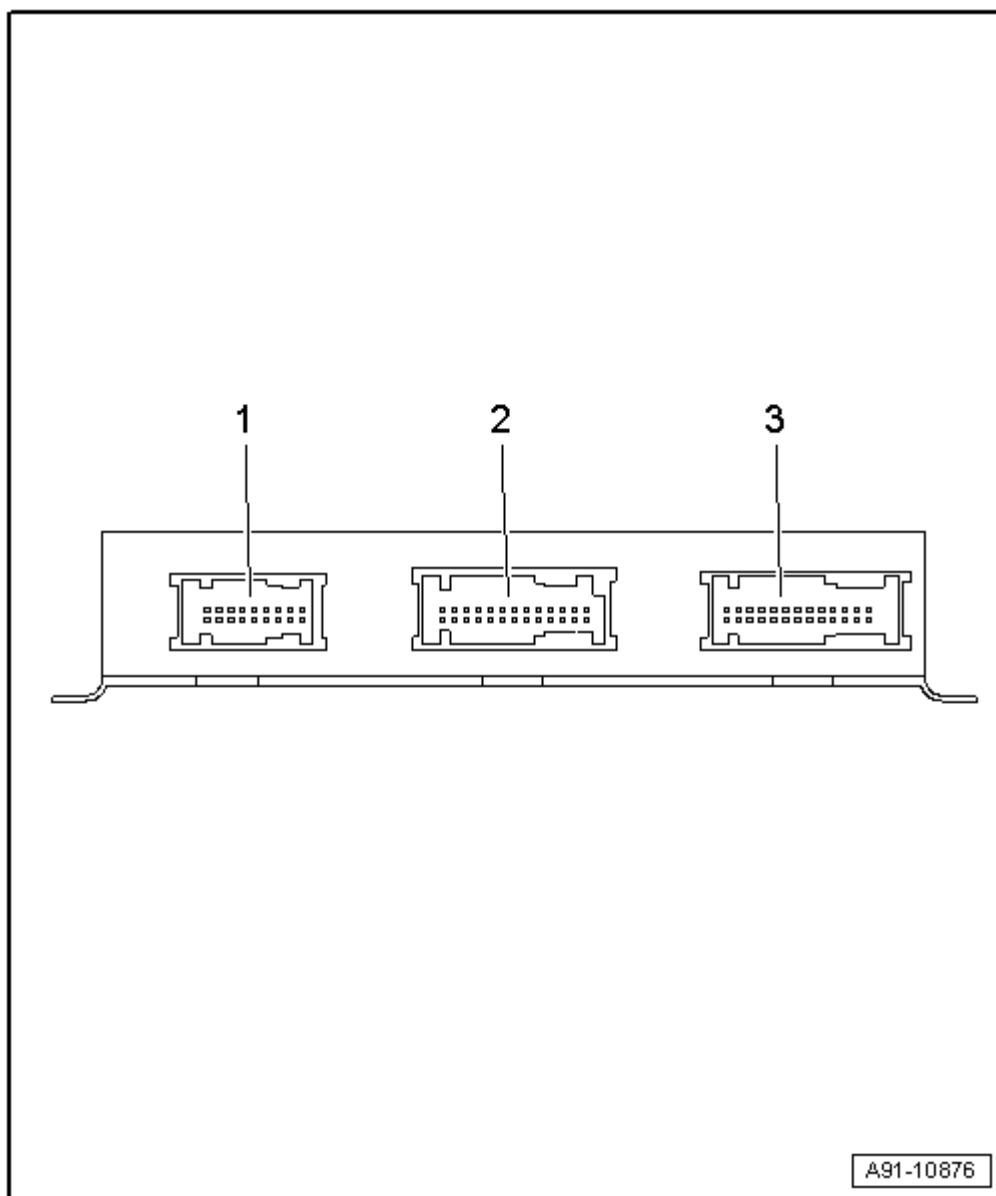

插头连接 多媒体系统控制器 -J650-

1 - 18 芯黑色多芯
插头连接
(T18a), 连
接至 电视调谐
器 -R78- (模
拟/hybrid)

2 - 26 芯绿色多芯
插头连接
(T26d), 连
接至 后部
DVD 转换盒 -
R162-/多媒体
系统显示单元
1 -Y22-/多媒体
系统显示单元
2 -Y23-

3 - 26 芯黑色多芯
插头连接
(T26e), 连
接至 视频和音
频附加接线单
元 -R176-/供
电