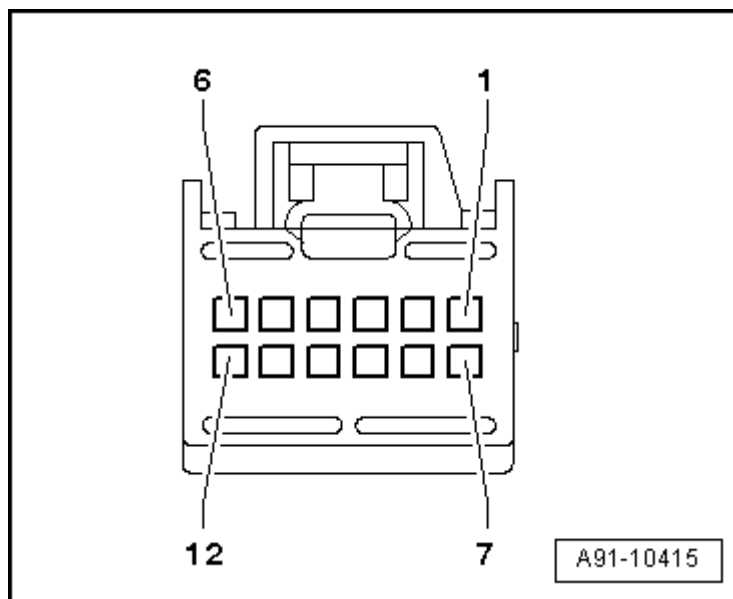

接通, 橙色

- 9 - 接自 多媒体系统控制器 -J650- 的 TSENS, 绿色
- 10 - 屏蔽接地 (音频), 黑色
- 11 - 屏蔽接地 (视频), 黑色
- 12 - 总屏蔽, 黑色