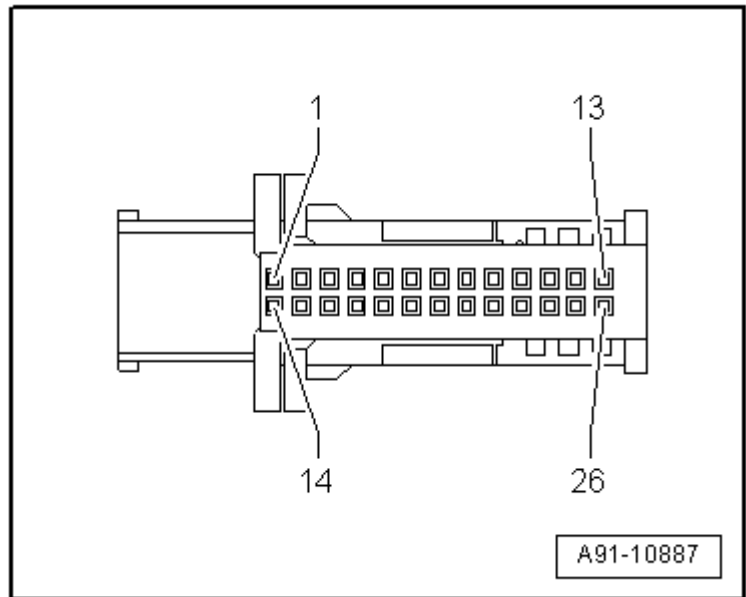

- 6 - 接自 多媒体系统显示单元 1 -Y22- 的 IR-DATA, 棕色
- 7 - 接至 多媒体系统显示单元 1 -Y22- 的屏蔽接地 (视频), 黑色
- 8 - 接至 多媒体系统显示单元 1 -Y22- 的视频, 白色
- 9 - 接自 多媒体系统显示单元 2 -Y23- 的 TXD, 蓝色
- 10 - 接自 多媒体系统显示单元 2 -Y23- 的 IR-DATA, 棕色
- 11 - 接至 多媒体系统显示单元 2 -Y23- 的屏蔽接地 (视频), 黑色
- 12 - 接至 多媒体系统显示单元 2 -Y23- 的视频, 白色
- 13 - 接至 多媒体系统显示单元 2 -Y23- 的 RXD, 黄色
- 14 - 接至 后部 DVD 转换盒 -R162- 的端子 31/总屏蔽, 黑色
- 15 - 接至 后部 DVD 转换盒 -R162- 的 TSENS, 绿色
- 16 - 接至 后部 DVD 转换盒 -R162- 的屏蔽接地 (音频), 黑色
- 17 - 接自 后部 DVD 转换盒 -R162- 的右侧音频, 白色
- 18 - 接自 后部 DVD 转换盒 -R162- 的左侧音频, 白色
- 19 - 接至 多媒体系统显示单元 2 -Y23- 的端子 31, 黑色
- 20 - 接至 多媒体系统显示单元 1 -Y22- 的 RXD, 黄色
- 21 - 接自 多媒体系统显示单元 1 -Y22- 的 TXD, 蓝色
- 22 - 接至 多媒体系统显示单元 1 -Y22- 的端子 31, 黑色
- 25 - 接至 多媒体系统显示单元 2 -Y23- 的端子 30, 红色
- 26 - 接至 多媒体系统显示单元 1 -Y22- 的端子 30, 红色

2 - 12 芯黑色多芯插头连接 (T12v)

- 1 - 接自 多媒体系统控制器 -J650- 的端子 30, 红色
- 2 - 接自 多媒体系统控制器 -J650- 的 IR-DATA, 淡紫色
- 3 - 接自 后部 DVD 转换盒 -R162- 的右侧音频, 白色
- 4 - 接自 后部 DVD 转换盒 -R162- 的左侧音频, 白色
- 5 - 接自 后部 DVD 转换盒 -R162- 的视频, 白色
- 7 - 接自 多媒体系统控制器 -J650- 的端子 31, 黑色
- 8 - 端子 30 由 多媒体系统控制器 -J650-