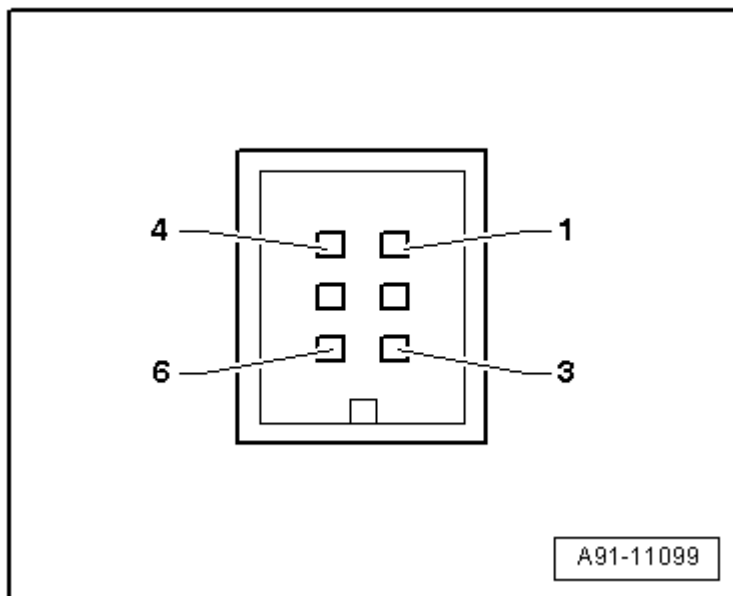

4 - 6 芯黑色多芯插头连接 (T6a1)

- 1 - 接自 多媒体系统显示单元 2 -Y23- 的 TXD, 蓝色
- 2 - 总屏蔽, 黑色
- 3 - 接自 多媒体系统控制器 -J650- 的视频, 白色
- 4 - 接自 多媒体系统控制器 -J650- 的 RXD, 黄色
- 5 - 接自 多媒体系统显示单元 2 -Y23- 的 IR-DATA, 棕色
- 6 - 屏蔽接地 (视频), 黑色