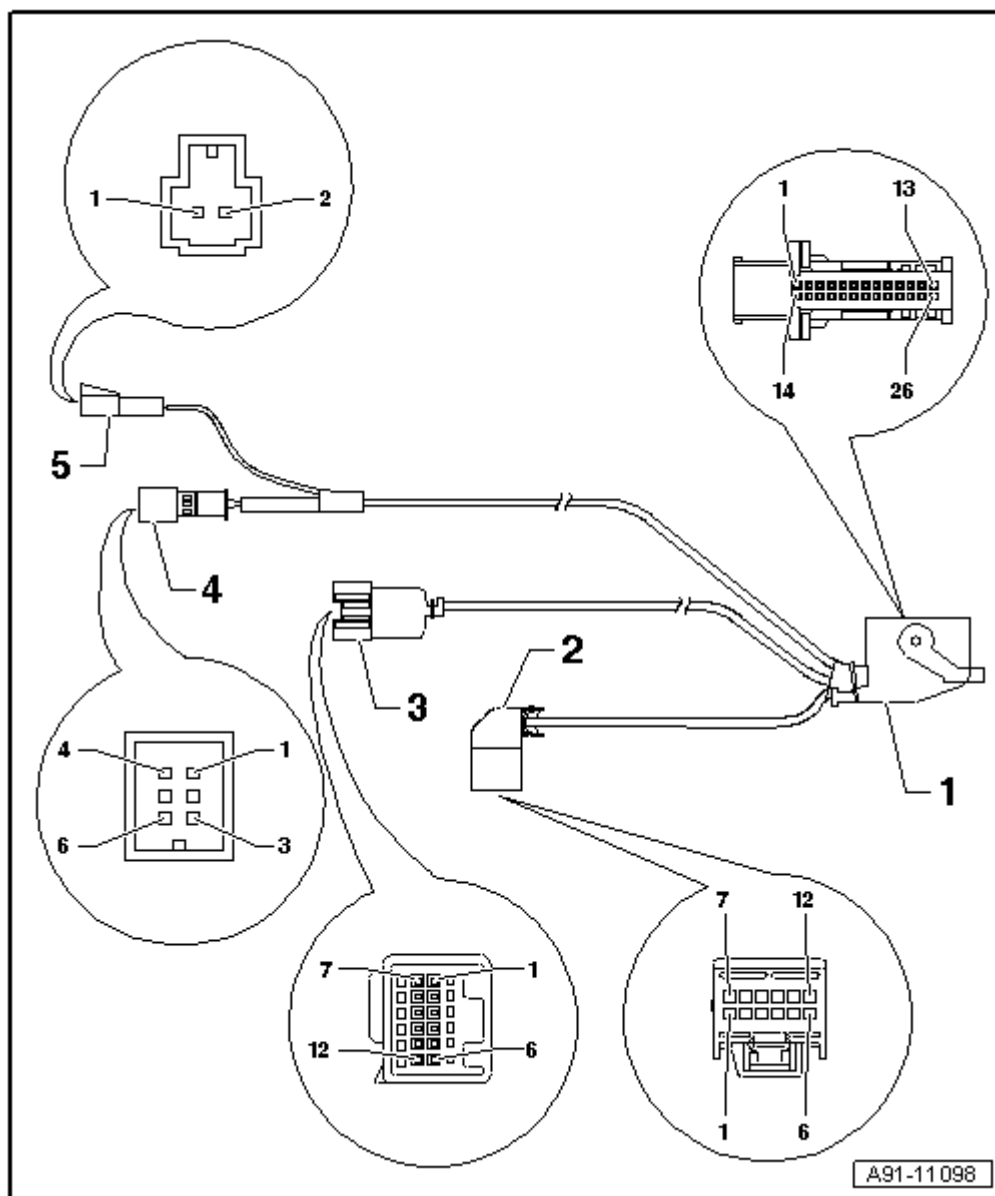

多媒体系统控制器 -J650-/显示屏/DVD 导线

- 1 - 多媒体系统控制器 -J650- 上的 26 芯绿色多芯插头连接 (T26d)
- 2 - 12 芯黑色多芯插头连接 (T12v), 连接至 后部 DVD 转换盒 - R162-
- 3 - 12 芯黑色多芯插头连接 (T12w), 连接至 LCD 电缆
- 4 - 6 芯黑色多芯插头连接 (T6al), 连接至 多媒体系统显示单元 2 - Y23-
- 5 - 2 芯黑色多芯插头连接 (T2bb), 连接至 多媒体系统显示单元 2 - Y23-

 提示

没有列出的插头触点未占用。

1 - 26 芯多芯插头连接 (T26d), 绿色

- 1 - 接至 后部 DVD 转换盒 -R162- 的端子 30, 红色
- 2 - 端子 30 接通至 后部 DVD 转换盒 - R162-, 橙色
- 3 - 接至 后部 DVD 转换盒 -R162- 的 IR-DATA, 淡紫色
- 4 - 接至 后部 DVD 转换盒 -R162- 的屏蔽接地 (视频), 黑色
- 5 - 接自 后部 DVD 转换盒 -R162- 的视频, 白色