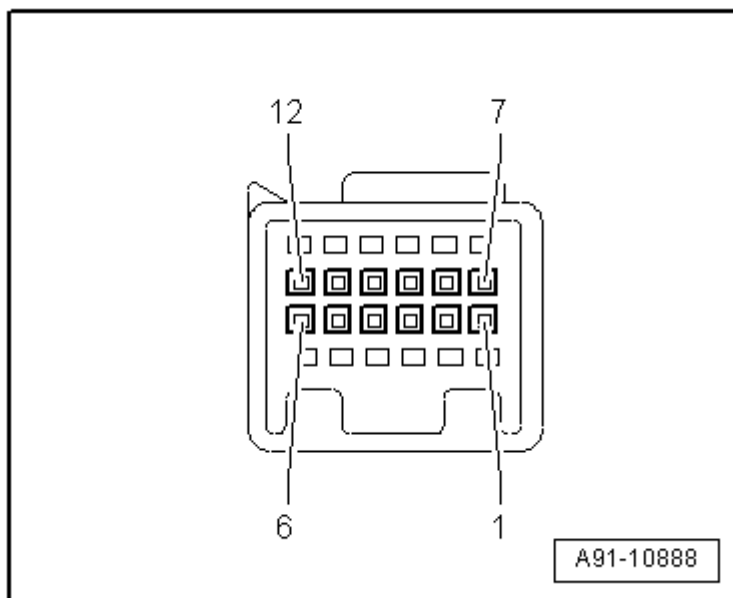

3 - 12 芯黑色多芯插头连接 (T12w)

- 1 - 接自 多媒体系统控制器 -J650- 的端子 30, 红色
- 2 - 接自 多媒体系统显示单元 1 -Y22- 的 TXD, 蓝色
- 3 - 接自 多媒体系统显示单元 1 -Y22- 的 IR-DATA, 棕色
- 5 - 屏蔽接地 (视频), 黑色
- 7 - 接自 多媒体系统控制器 -J650- 的端子 31, 黑色
- 8 - 接自 多媒体系统控制器 -J650- 的 RXD, 黄色
- 10 - 总屏蔽, 黑色
- 11 - 接自 多媒体系统控制器 -J650- 的视频, 白色