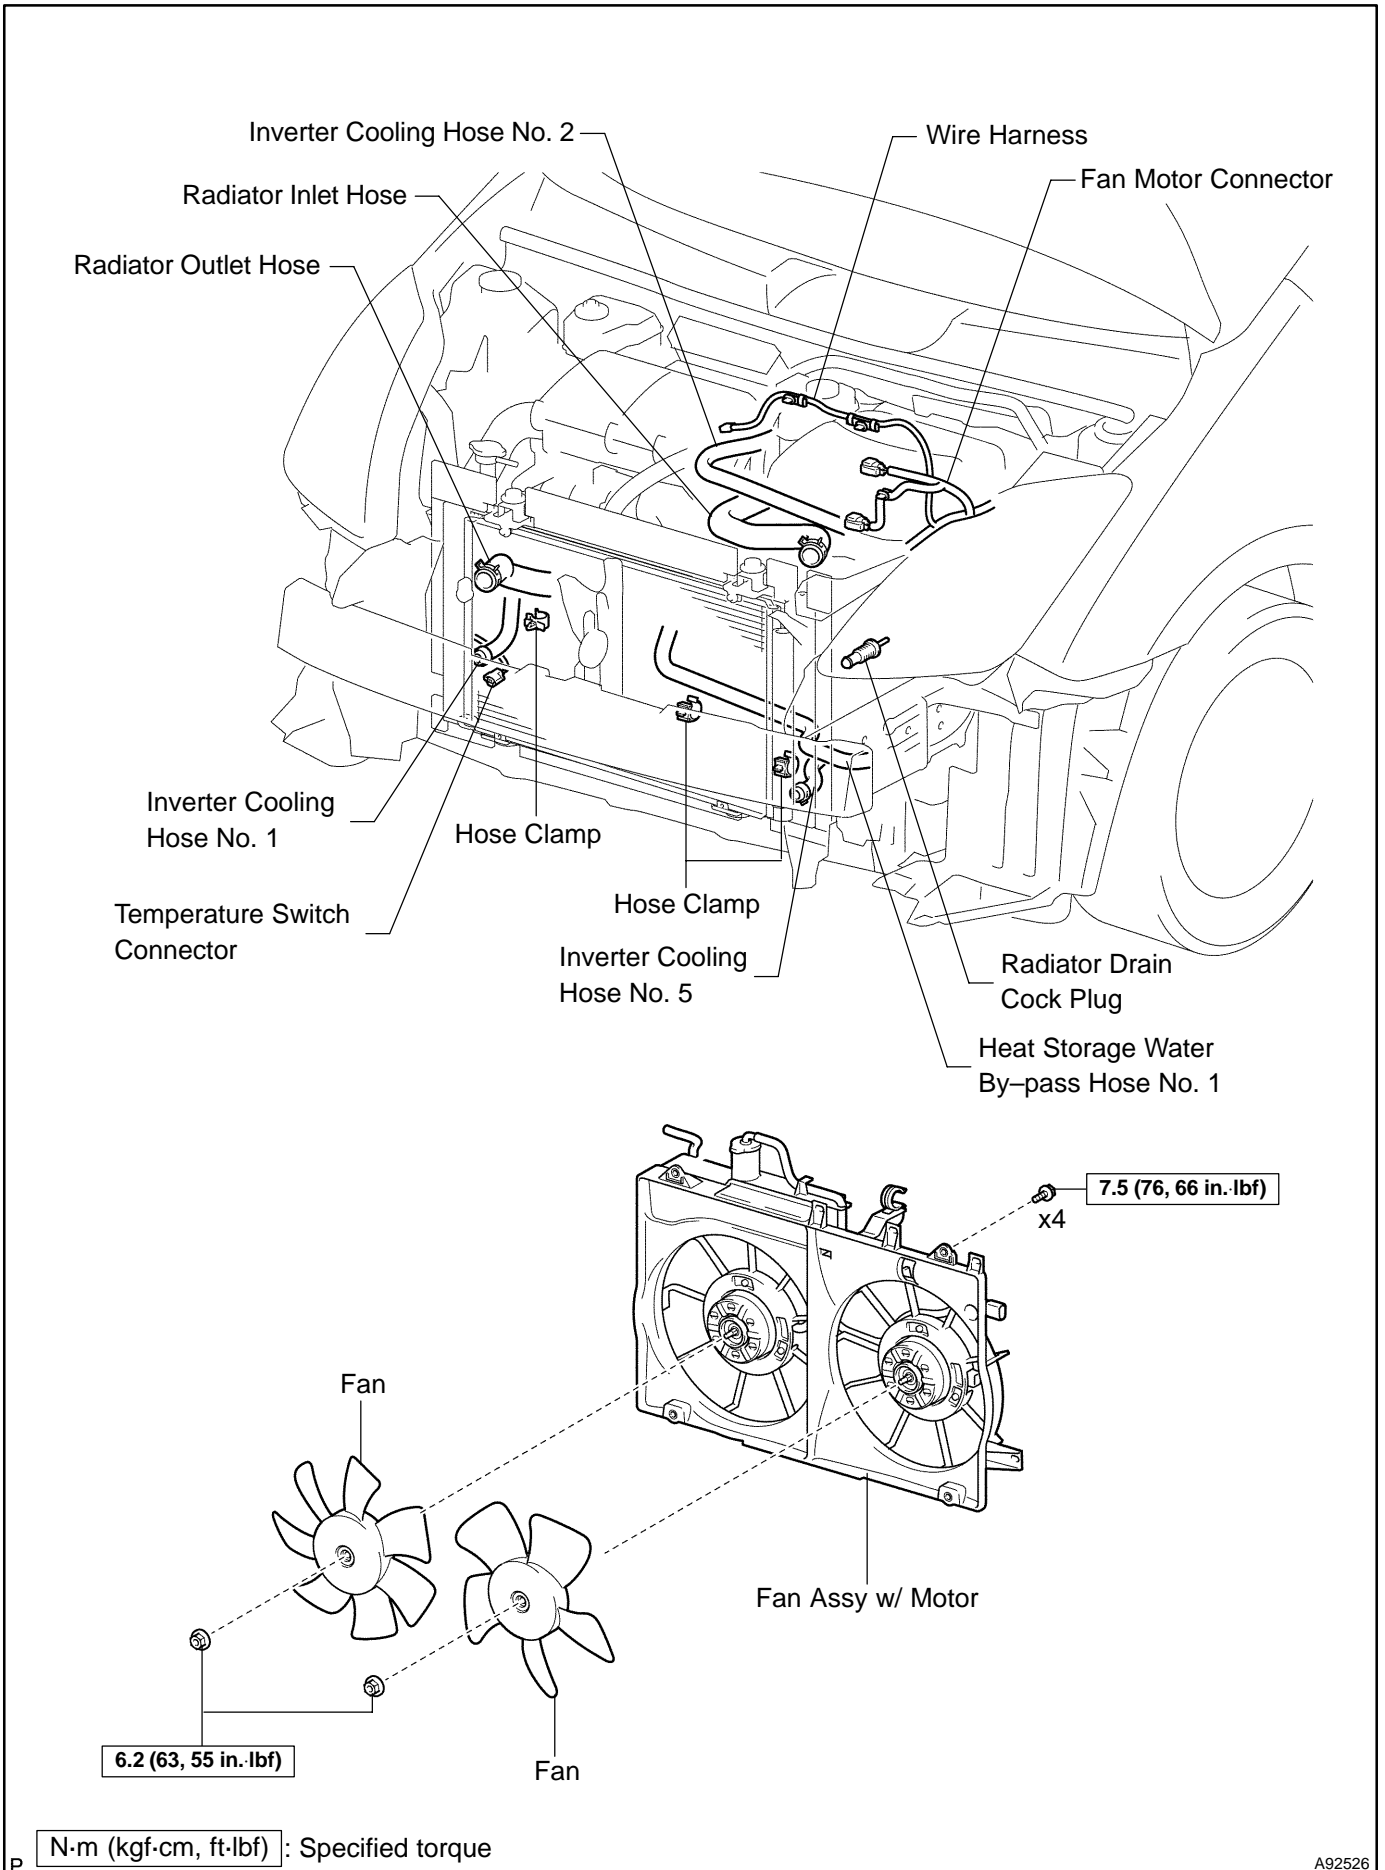

FAN (1NZ-FXE) COMPONENTS

160U0-01

COOLING - FAN (1NZ-FXE)

A92526