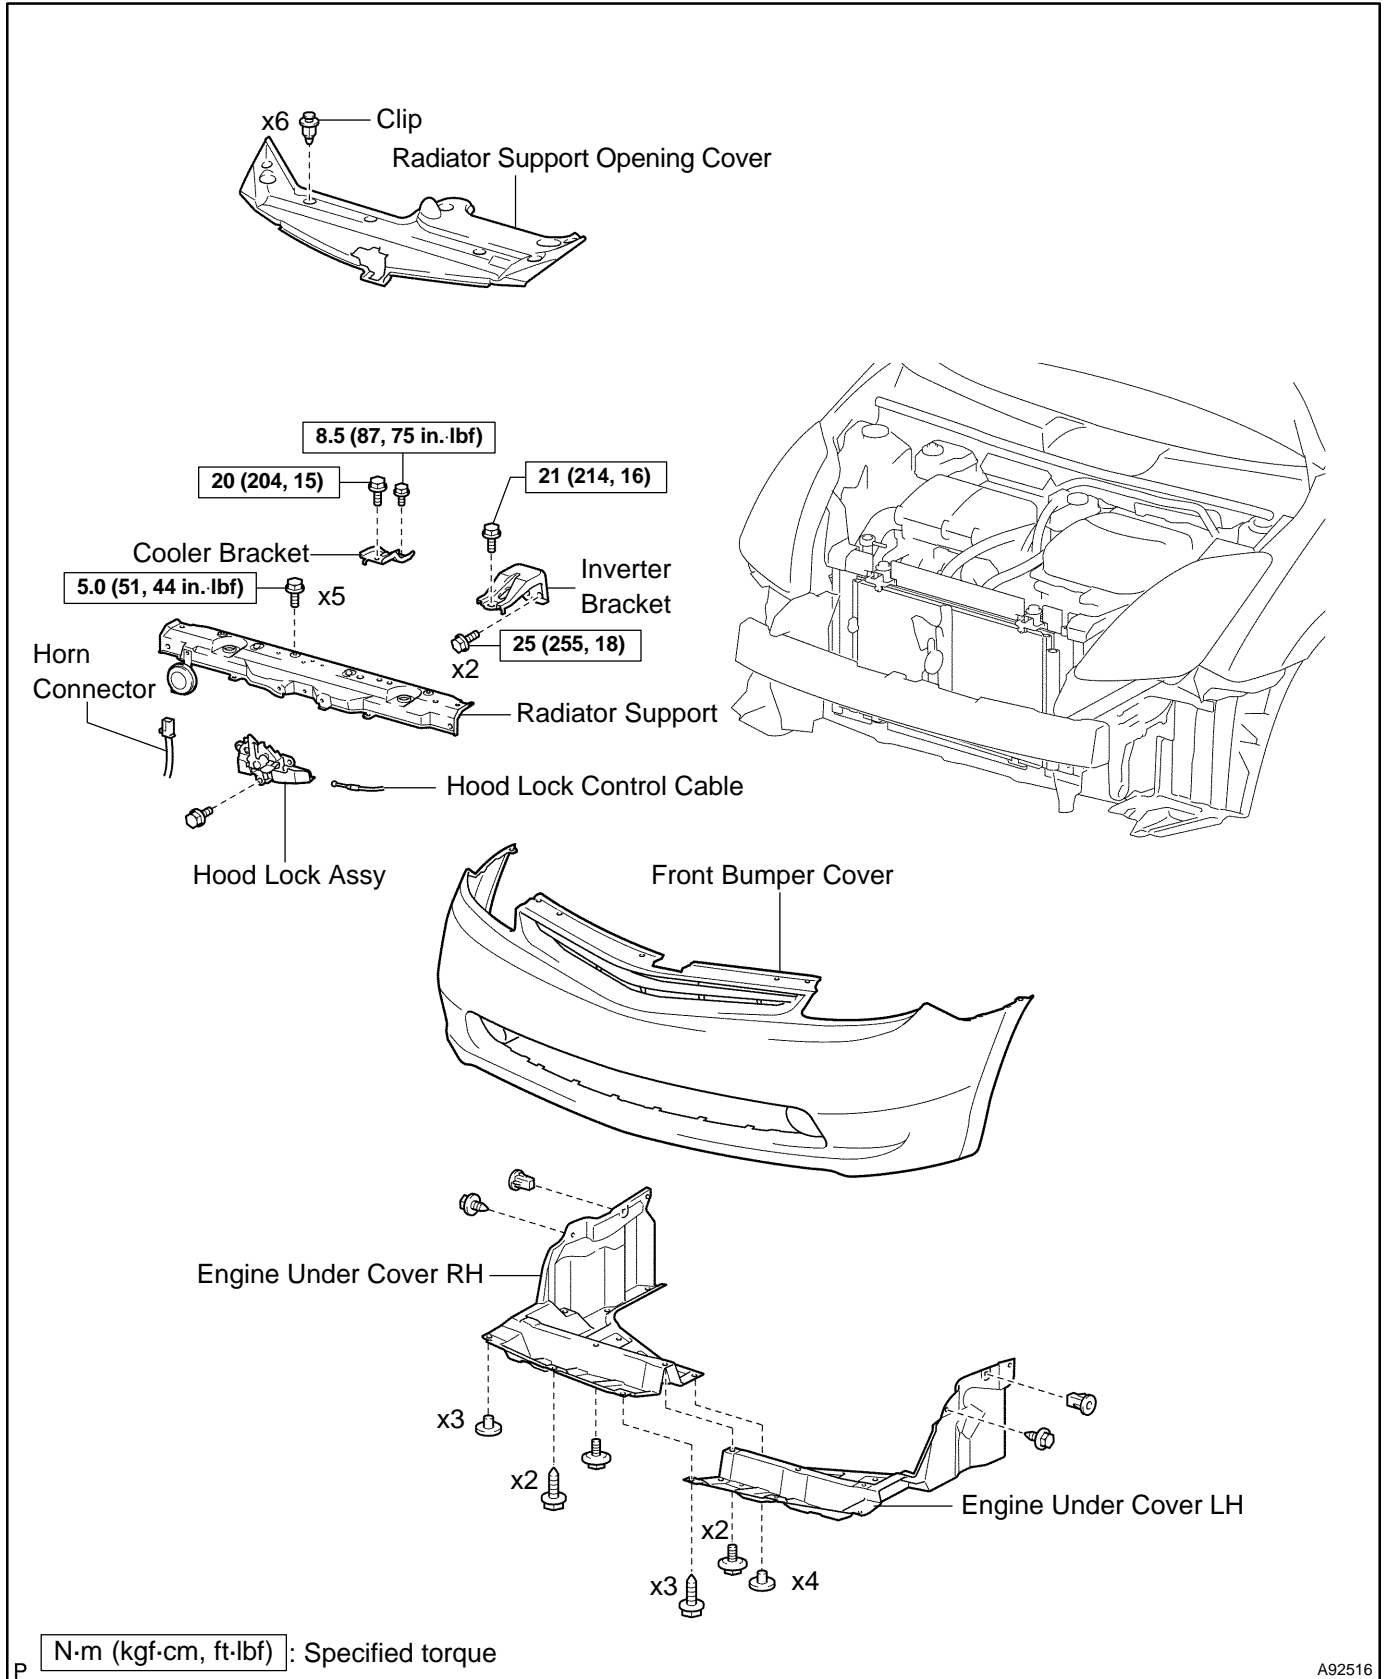

FAN (1NZ-FXE) COMPONENTS

160U0-01

COOLING - FAN (1NZ-FXE)

A92526